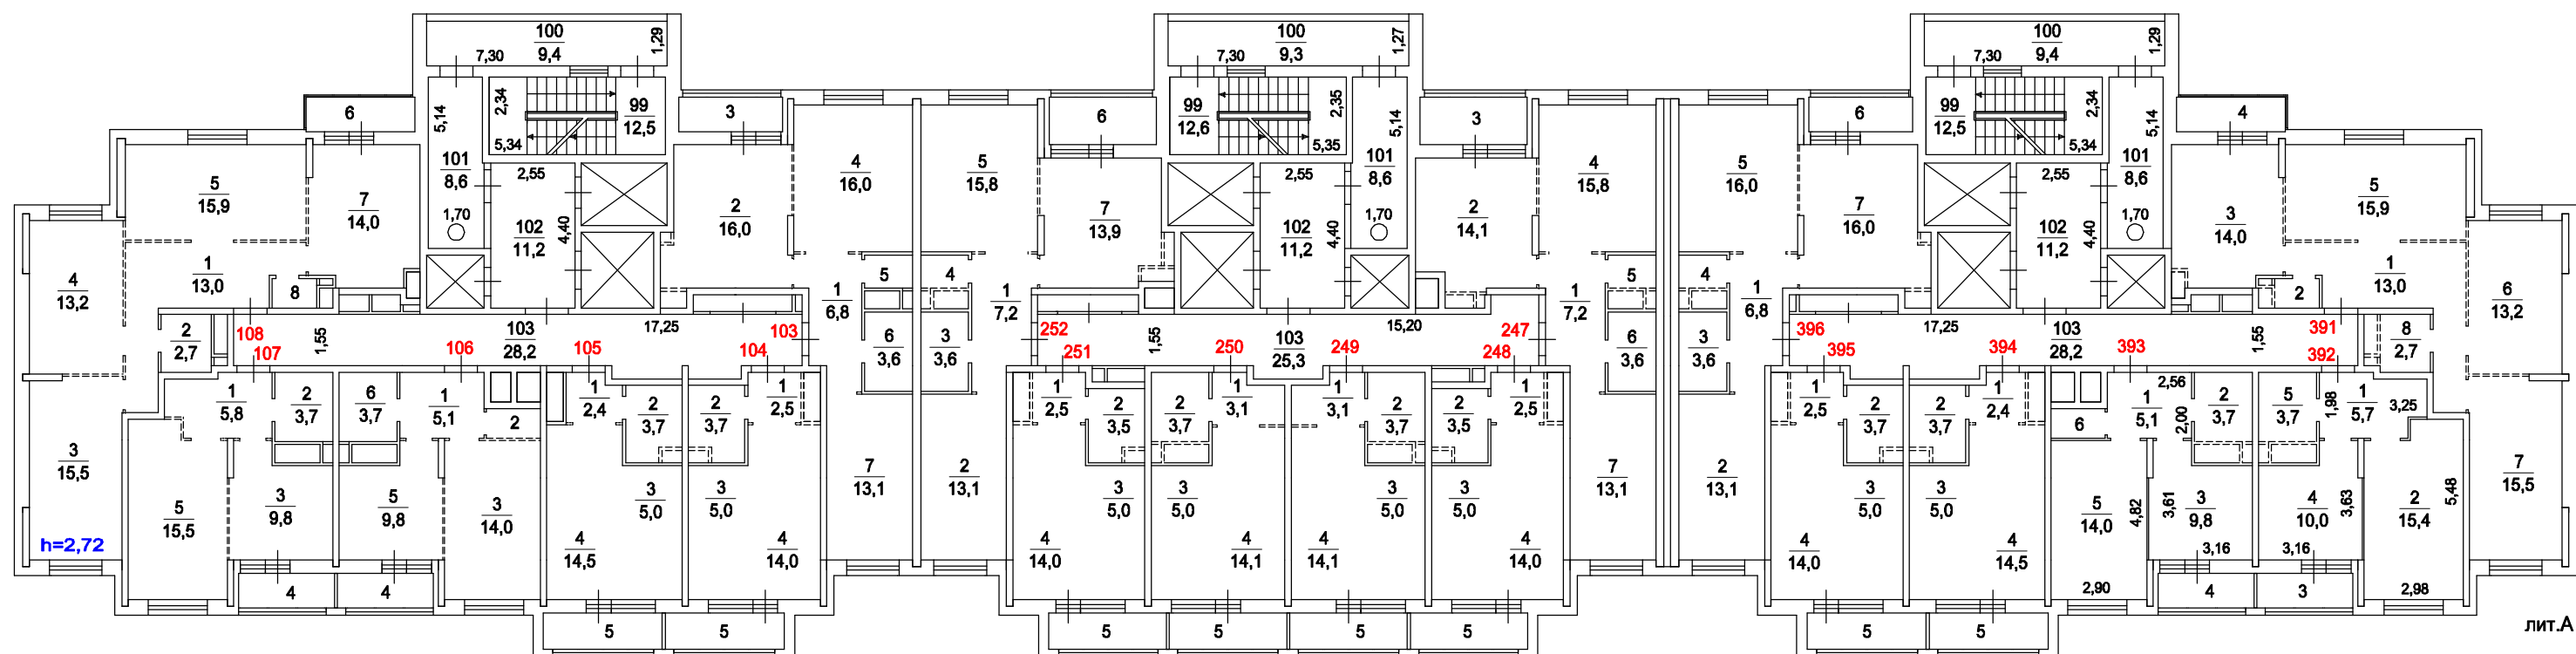

Поэтажный план здания лит.А

находящегося в г. Котельники, мкр. Южный, дом 23, корпус 2

19 этаж

масштаб 1:200

Копия изготовлена \_\_\_\_\_  
По состоянию на \_\_\_\_\_  
Копировал \_\_\_\_\_  
Проверил \_\_\_\_\_