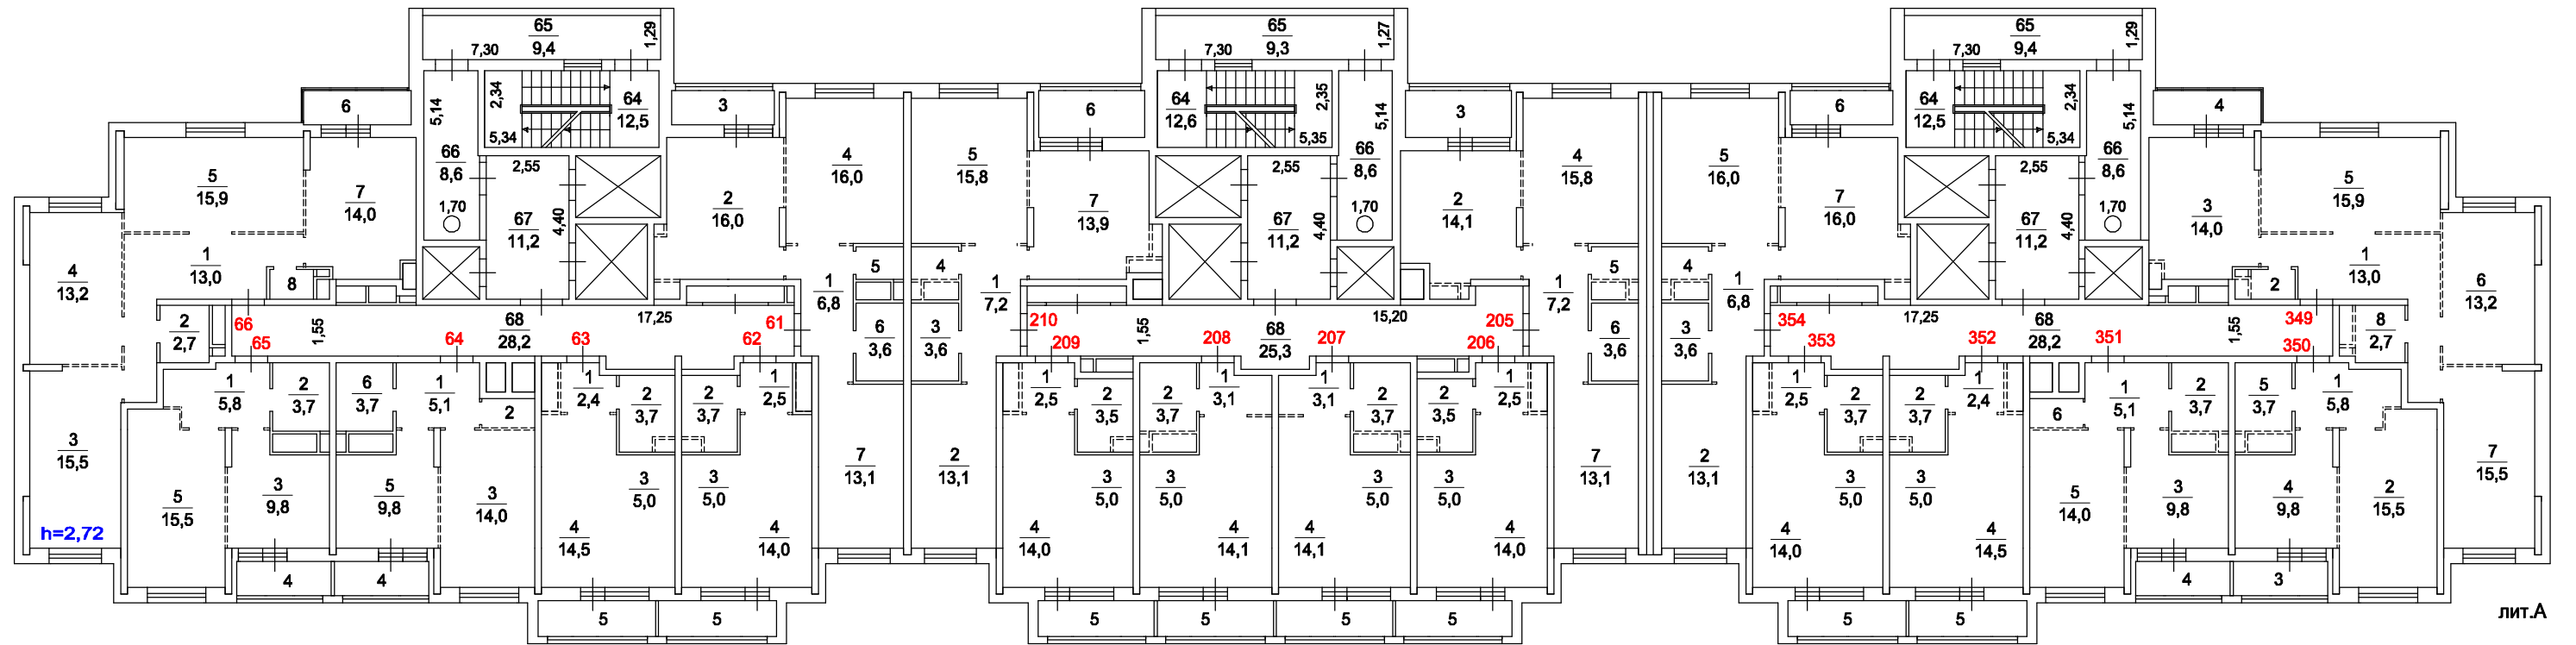

Поэтажный план здания лит.А

находящегося в г. Котельники, мкр.Южный, дом 23, корпус 2

12 этаж

масштаб 1:200

Копия изготовлена \_\_\_\_\_  
По состоянию на \_\_\_\_\_  
Копировал \_\_\_\_\_  
Проверил \_\_\_\_\_