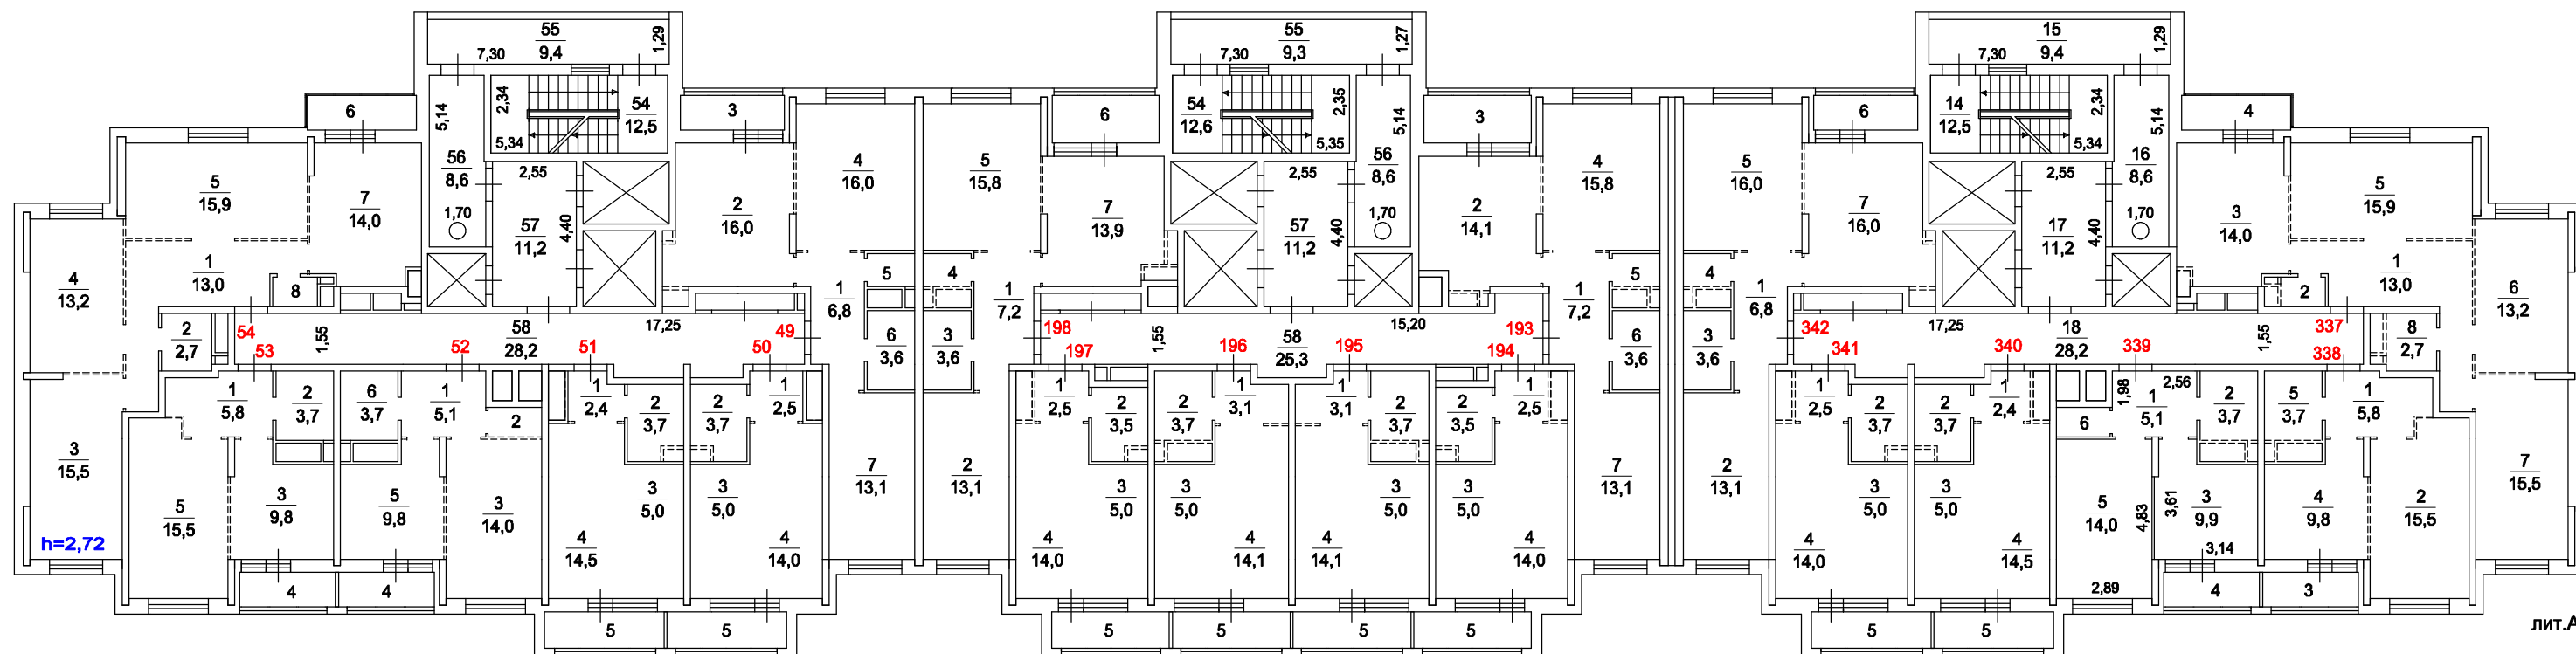

Поэтажный план здания лит.А

находящегося в г. Котельники, мкрн.Южный, дом 23, корпус 2

10 этаж

масштаб 1:200

Копия изготовлена \_\_\_\_\_  
По состоянию на \_\_\_\_\_  
Копировал \_\_\_\_\_  
Проверил \_\_\_\_\_