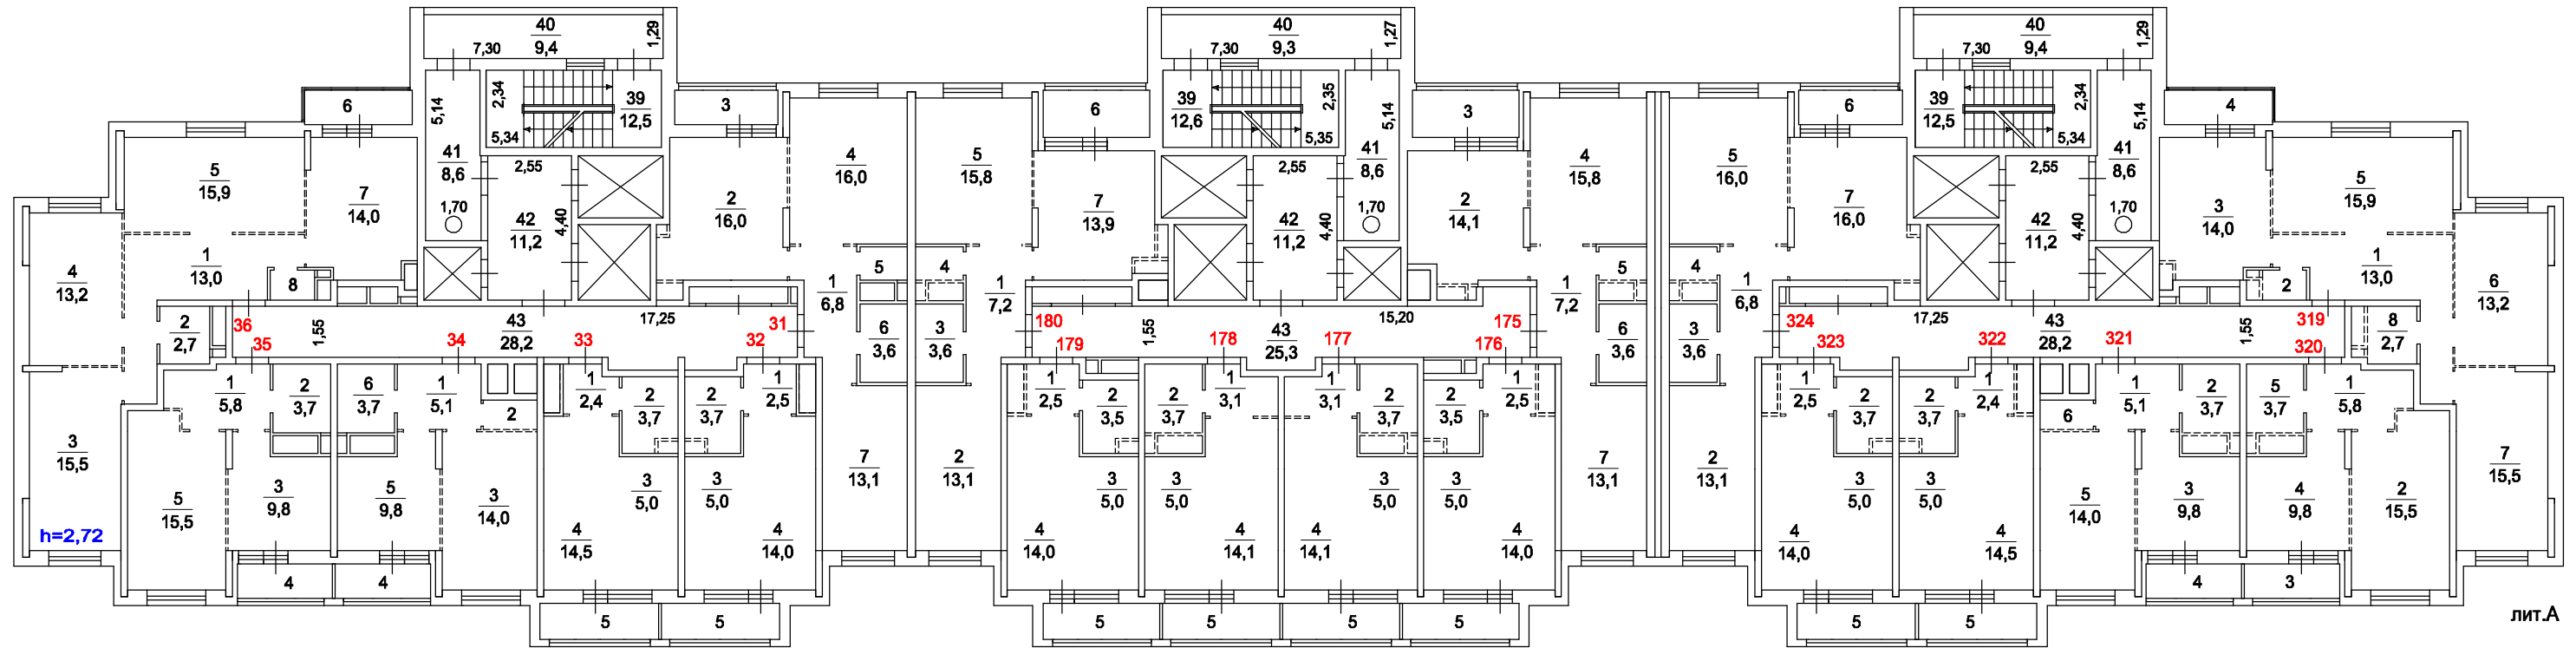

Полтажный план здания лит.А

находящегося в г. Котельники, мкрн.Южный, дом 23, корпус 2

7 этаж

масштаб 1:200

Копия изготовлена _____
По состоянию на _____
Копировал _____
Проверил _____