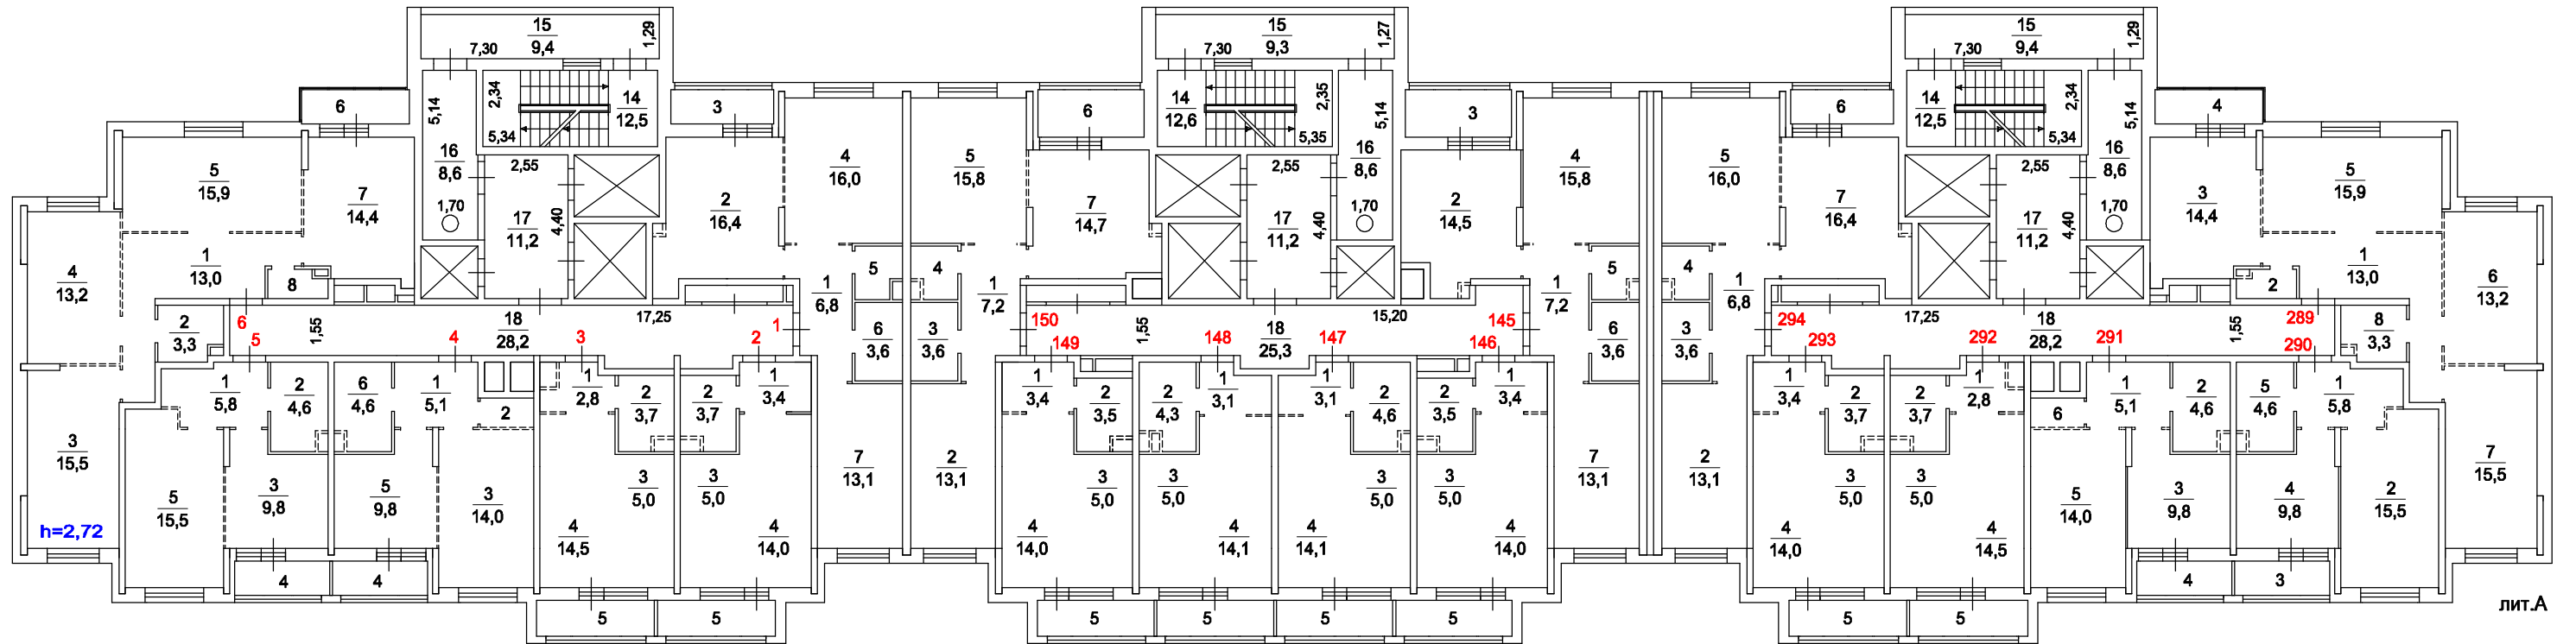

Поэтажный план здания лит.А

находящегося в г. Котельники, мкрн.Южный, дом 23, корпус 2

2 этаж

масштаб 1:200

Копия изготовлена \_\_\_\_\_  
По состоянию на \_\_\_\_\_  
Копировал \_\_\_\_\_  
Проверил \_\_\_\_\_