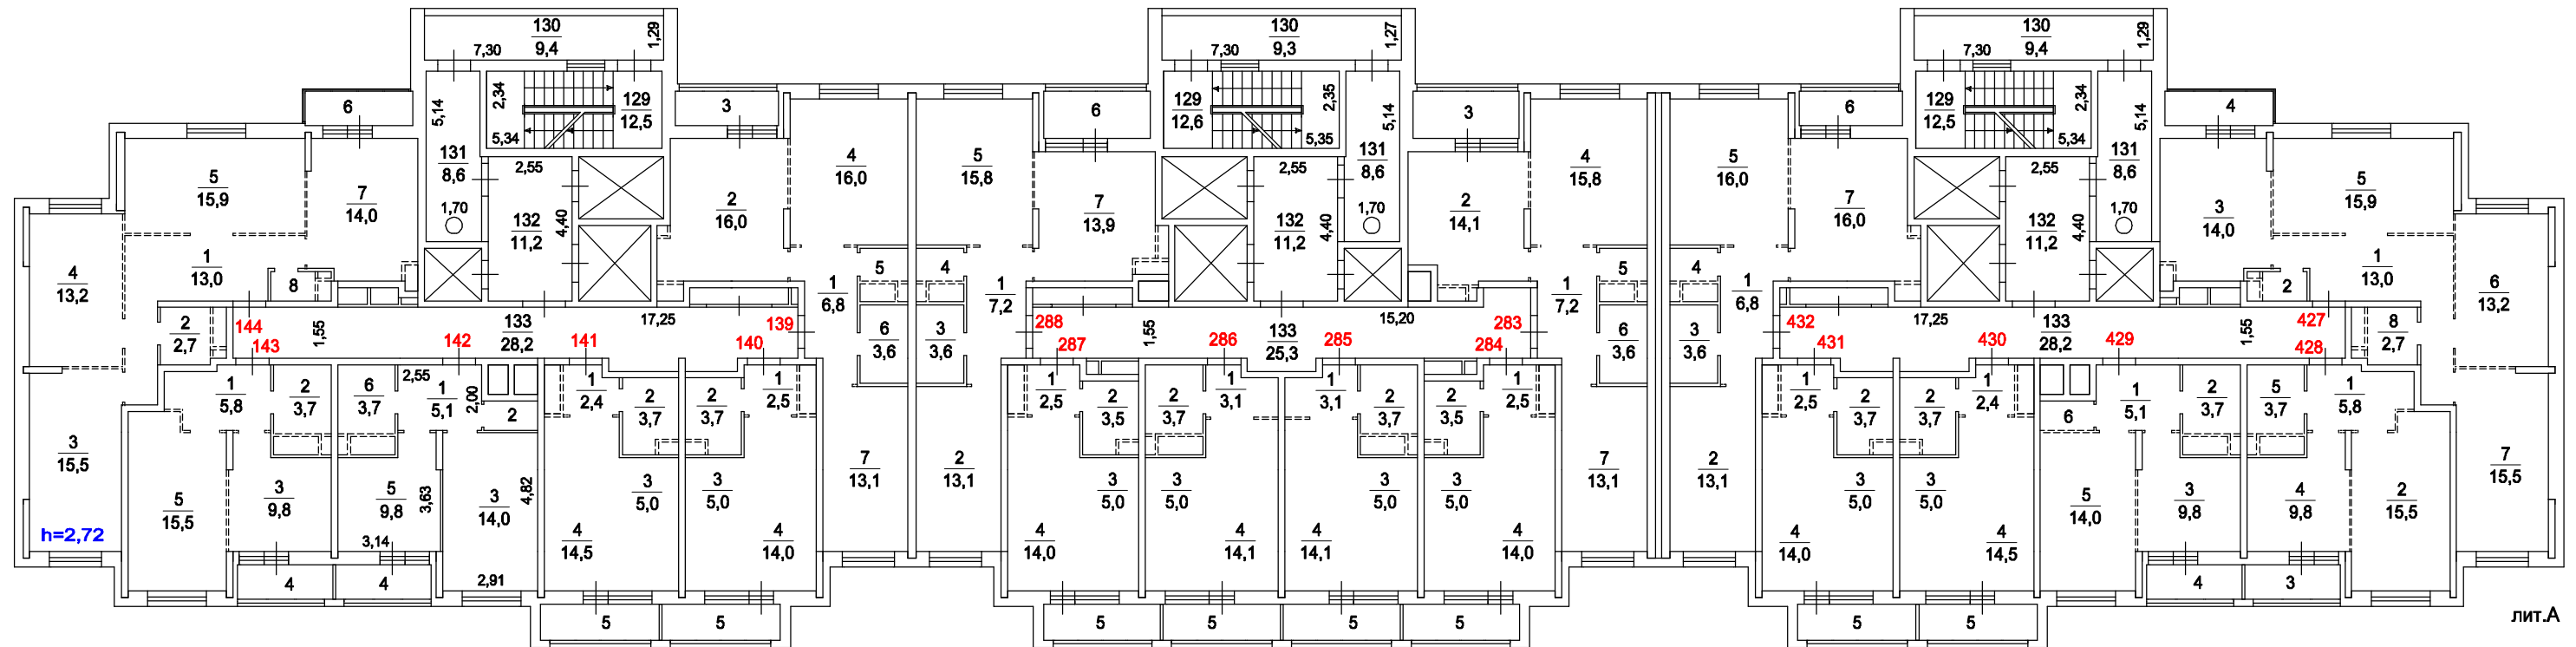

Поэтажный план здания лит.А

находящегося в г. Котельники, мкрн.Южный, дом 23, корпус 2

25 этаж

масштаб 1:200

Копия изготовлена _____
По состоянию на _____
Копировал _____
Проверил _____