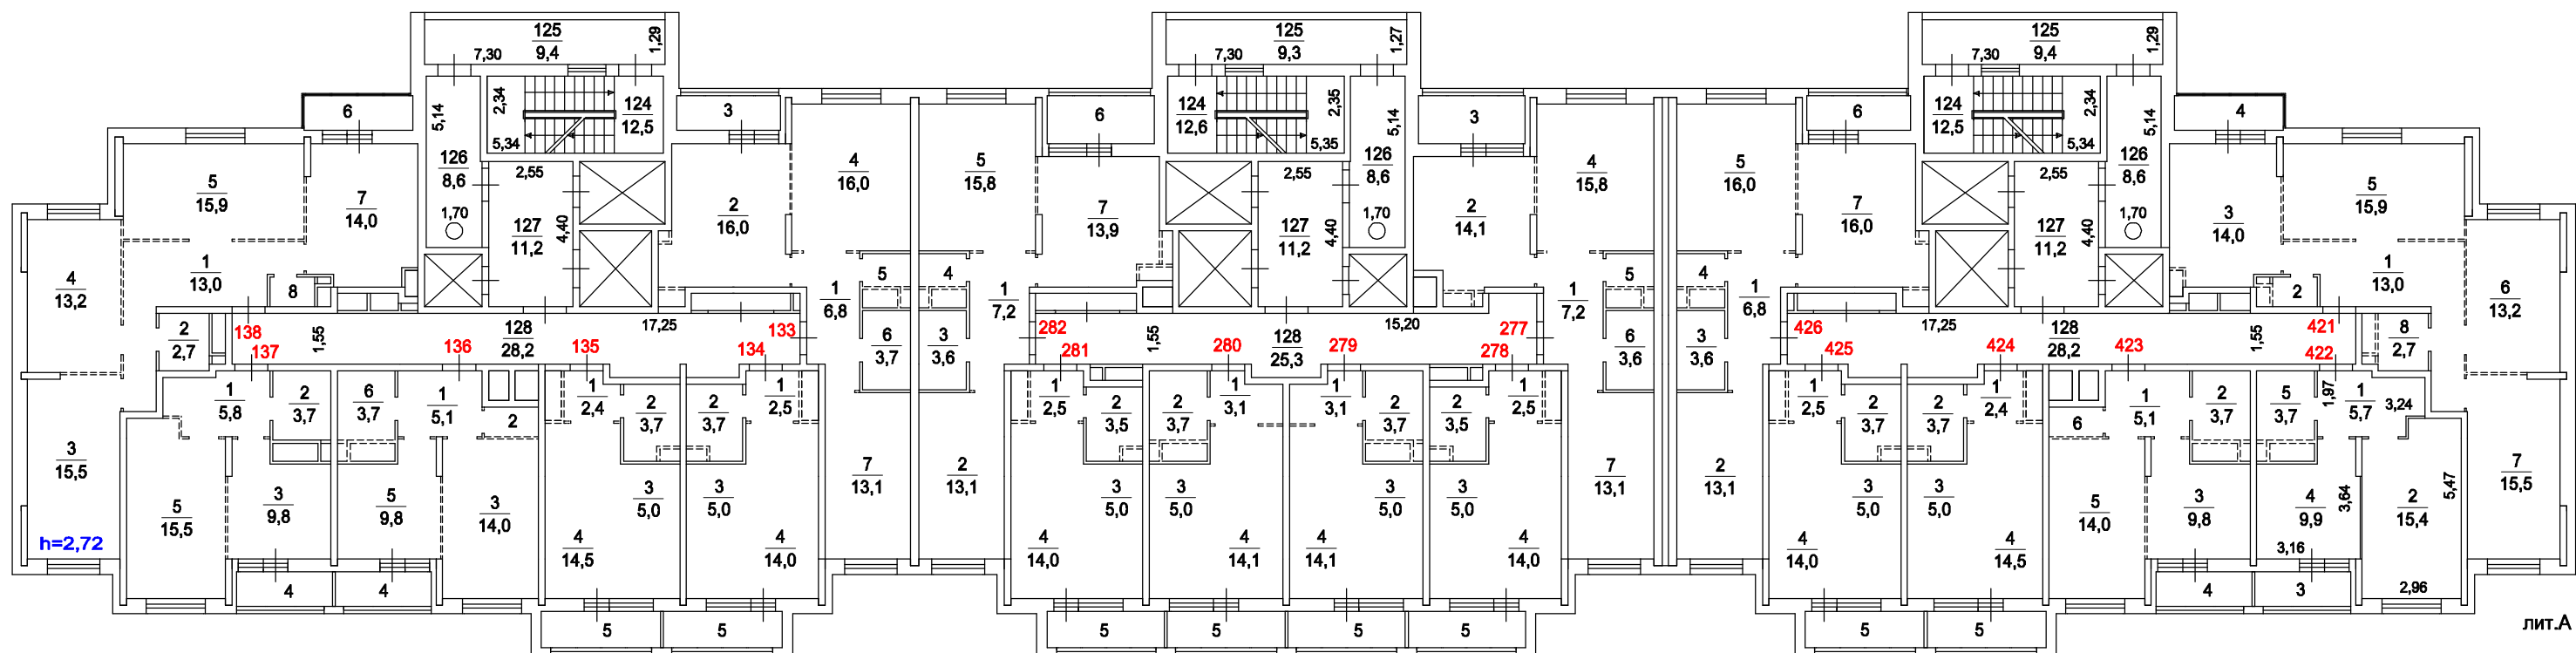

Поэтажный план здания лит.А

находящегося в г. Котельники, мкр. Южный, дом 23, корпус 2

24 этаж

масштаб 1:200

Копия изготовлена _____
По состоянию на _____
Копировал _____
Проверил _____