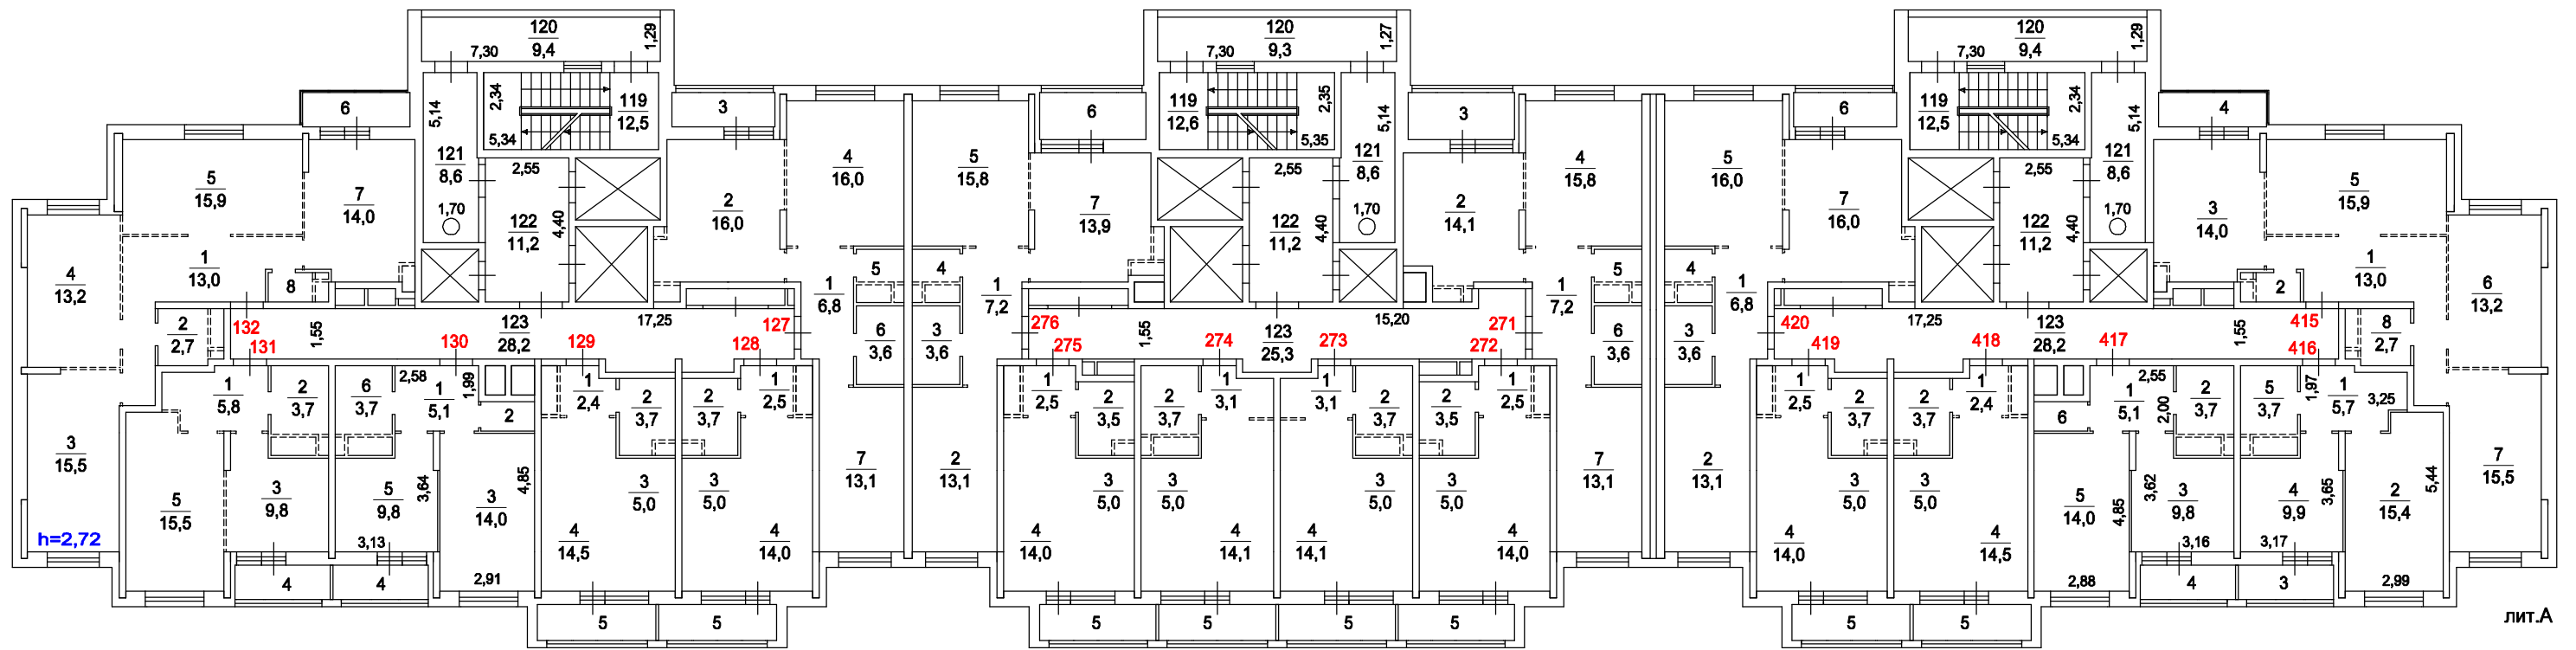

Поэтажный план здания лит.А

находящегося в г. Котельники, мкрн.Южный, дом 23, корпус 2

23 этаж

масштаб 1:200

Копия изготовлена _____
По состоянию на _____
Копировал _____
Проверил _____