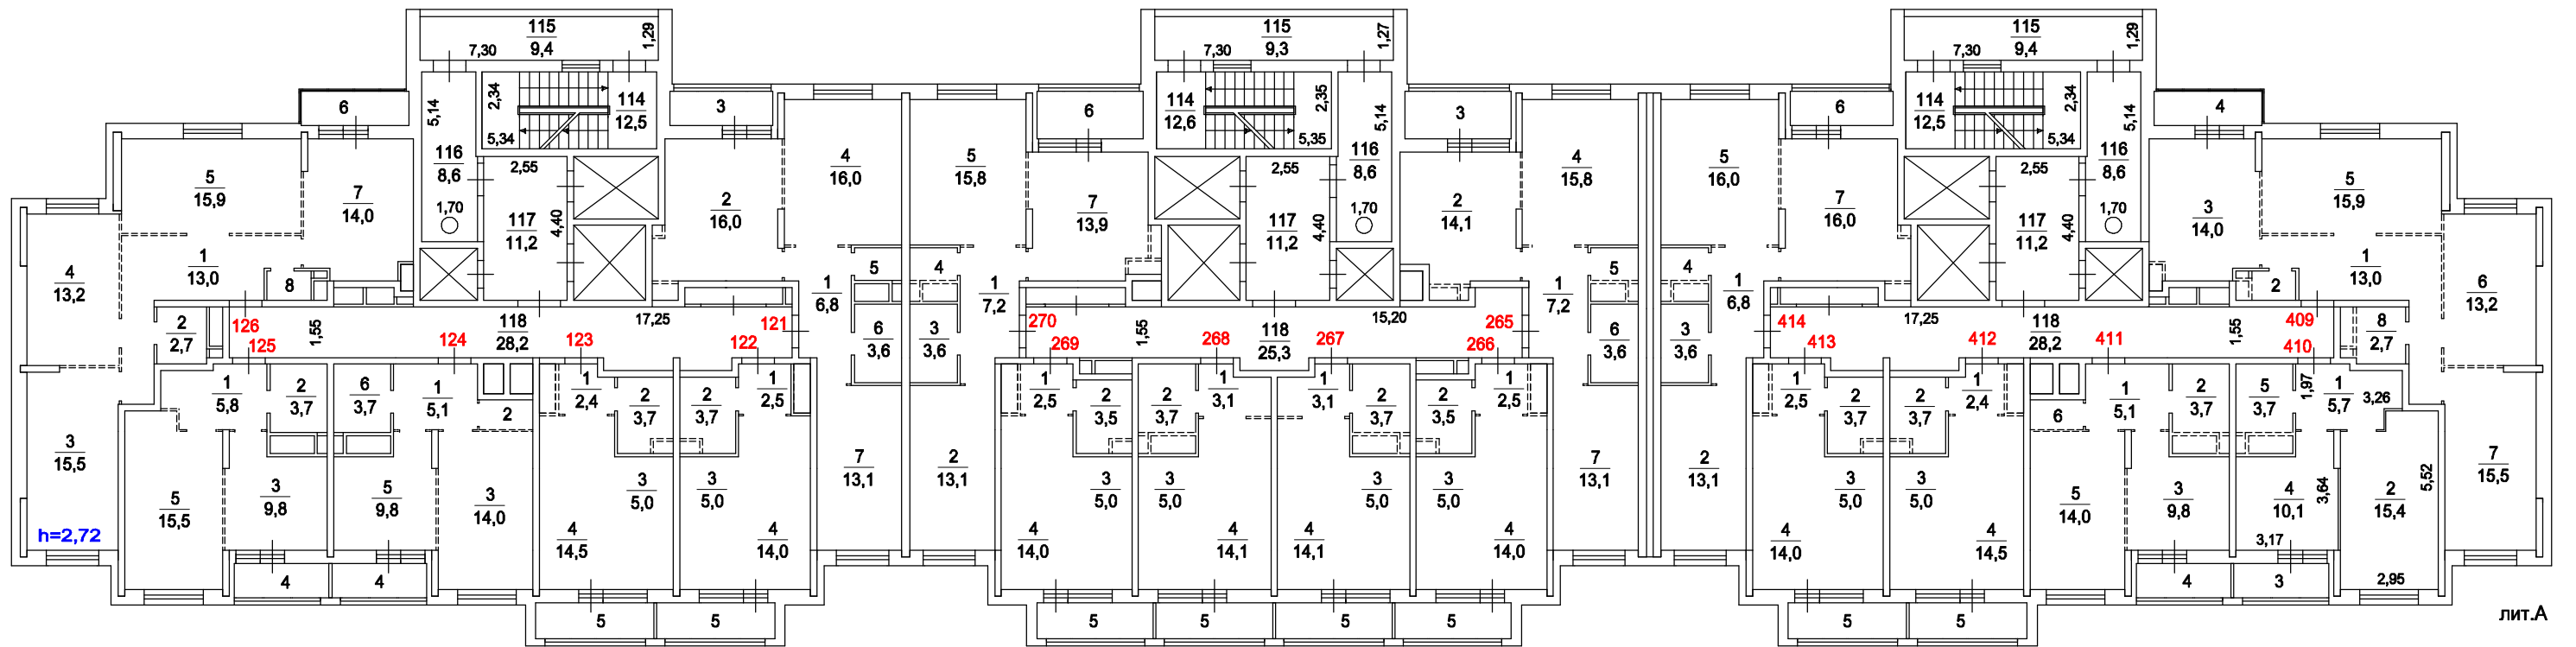

Поэтажный план здания лит.А

находящегося в г. Котельники, мкрн.Южный, дом 23, корпус 2

22 этаж

масштаб 1:200

Копия изготовлена \_\_\_\_\_  
По состоянию на \_\_\_\_\_  
Копировал \_\_\_\_\_  
Проверил \_\_\_\_\_