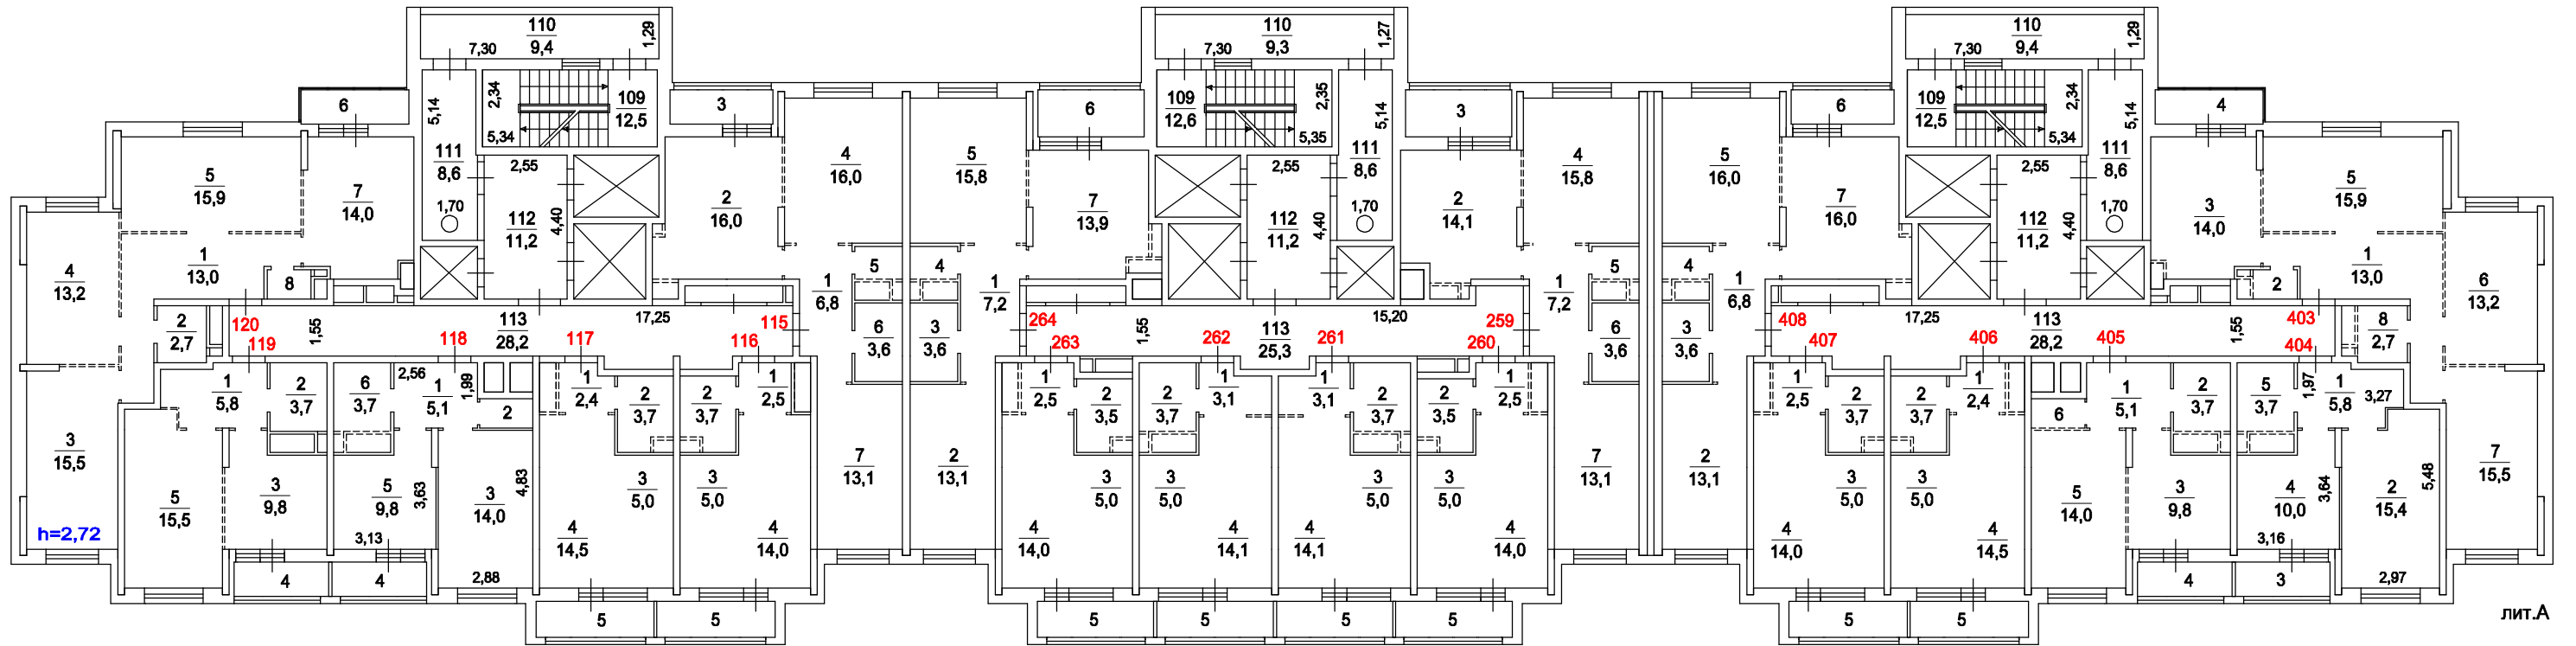

Поэтажный план здания лит.А

находящегося в г. Котельники, мкрн.Южный, дом 23, корпус 2

21 этаж

масштаб 1:200

Копия изготовлена _____

По состоянию на _____

Копировал _____

Проверил _____