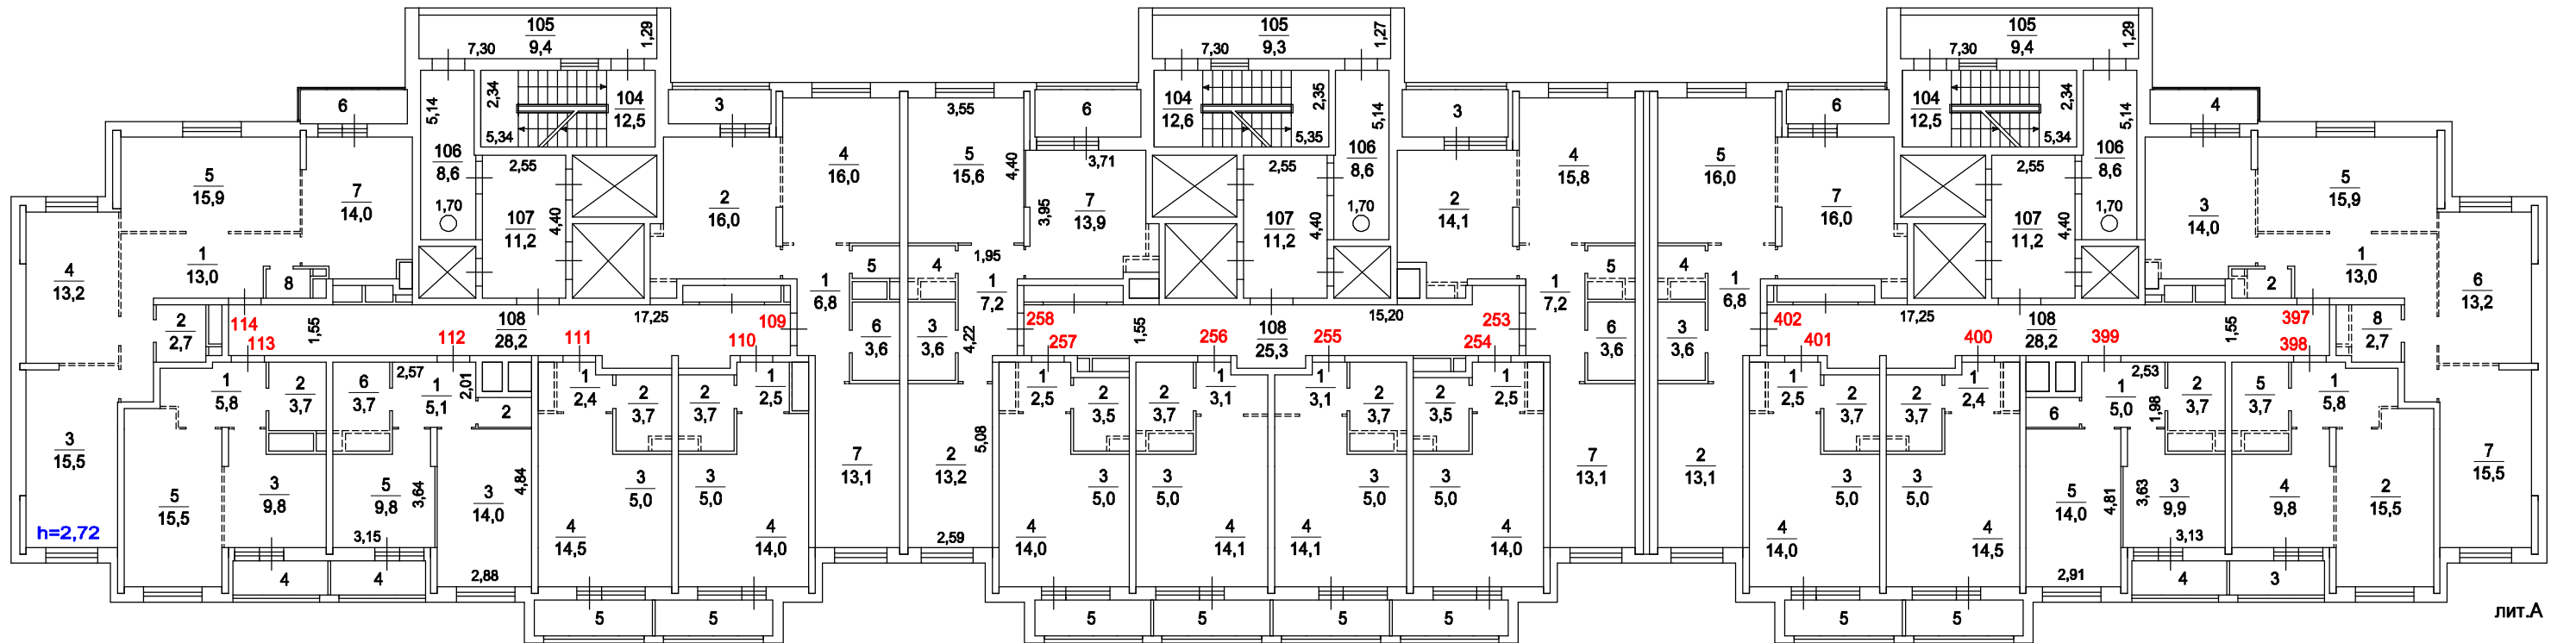

Поэтажный план здания лит.А

находящегося в г. Котельники, мкрн.Южный, дом 23, корпус 2

20 этаж

масштаб 1:200

Копия изготовлена _____
По состоянию на _____
Копировал _____
Проверил _____