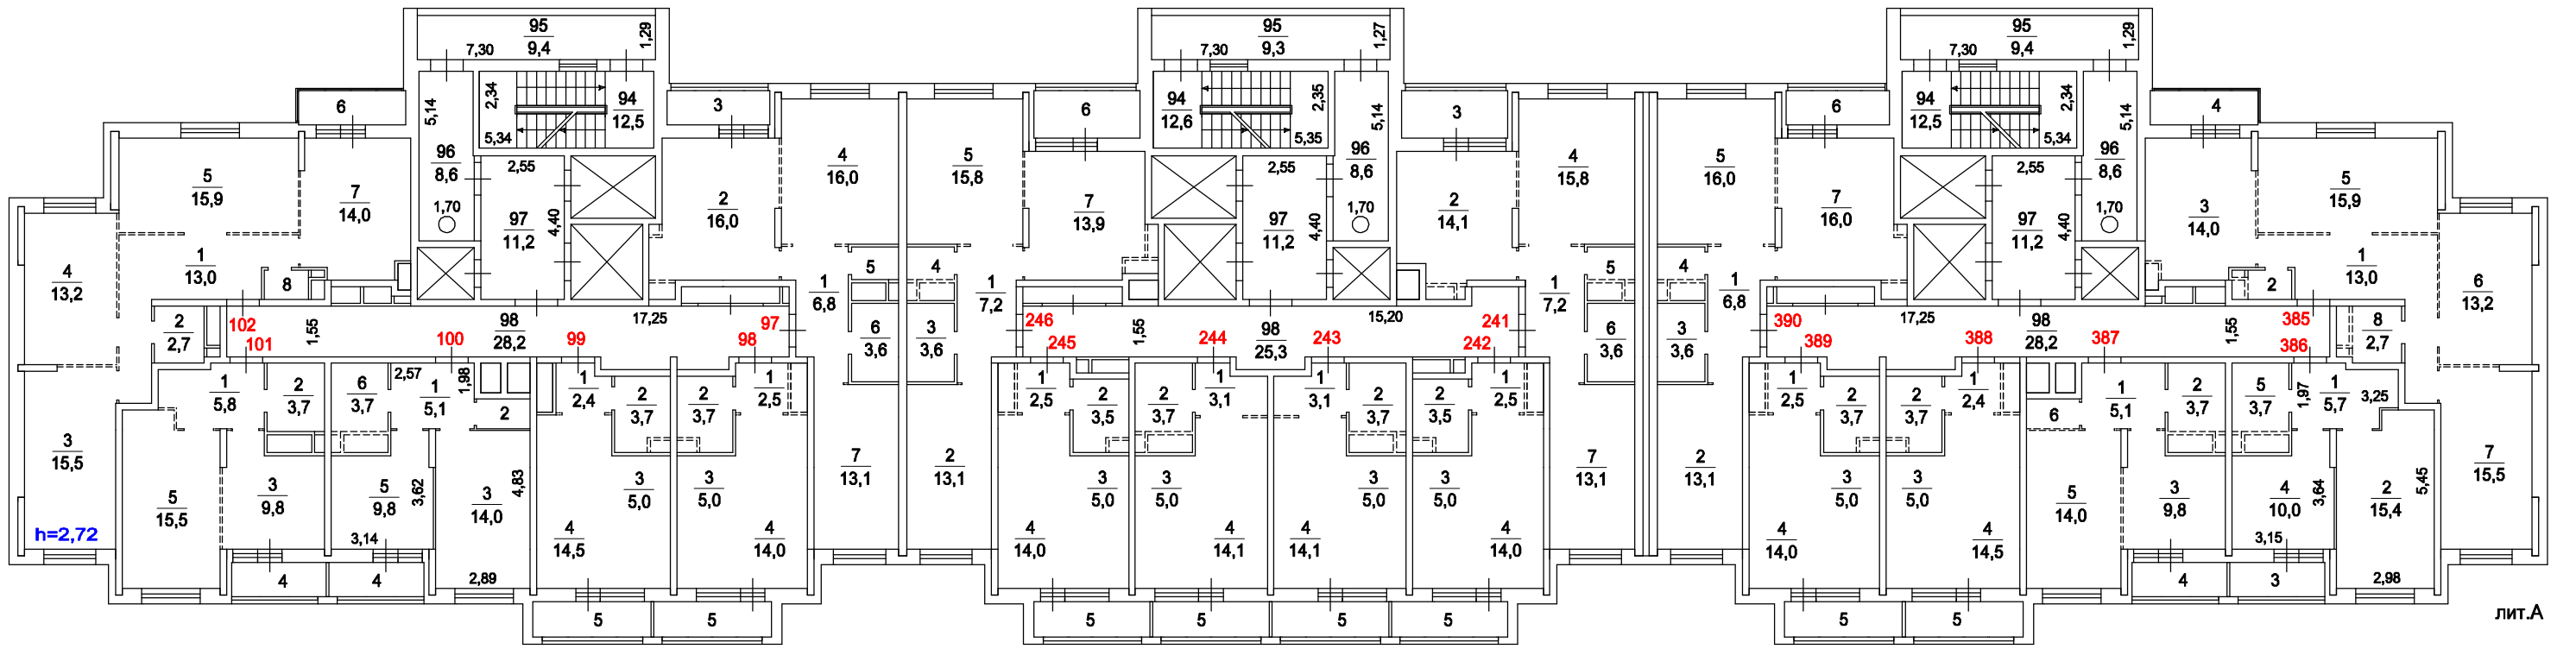

Поэтажный план здания лит.А  
находящегося в г. Котельники, мкрн.Южный, дом 23, корпус 2

18 этаж

масштаб 1:200

Копия изготовлена \_\_\_\_\_  
По состоянию на \_\_\_\_\_  
Копировал \_\_\_\_\_  
Проверил \_\_\_\_\_