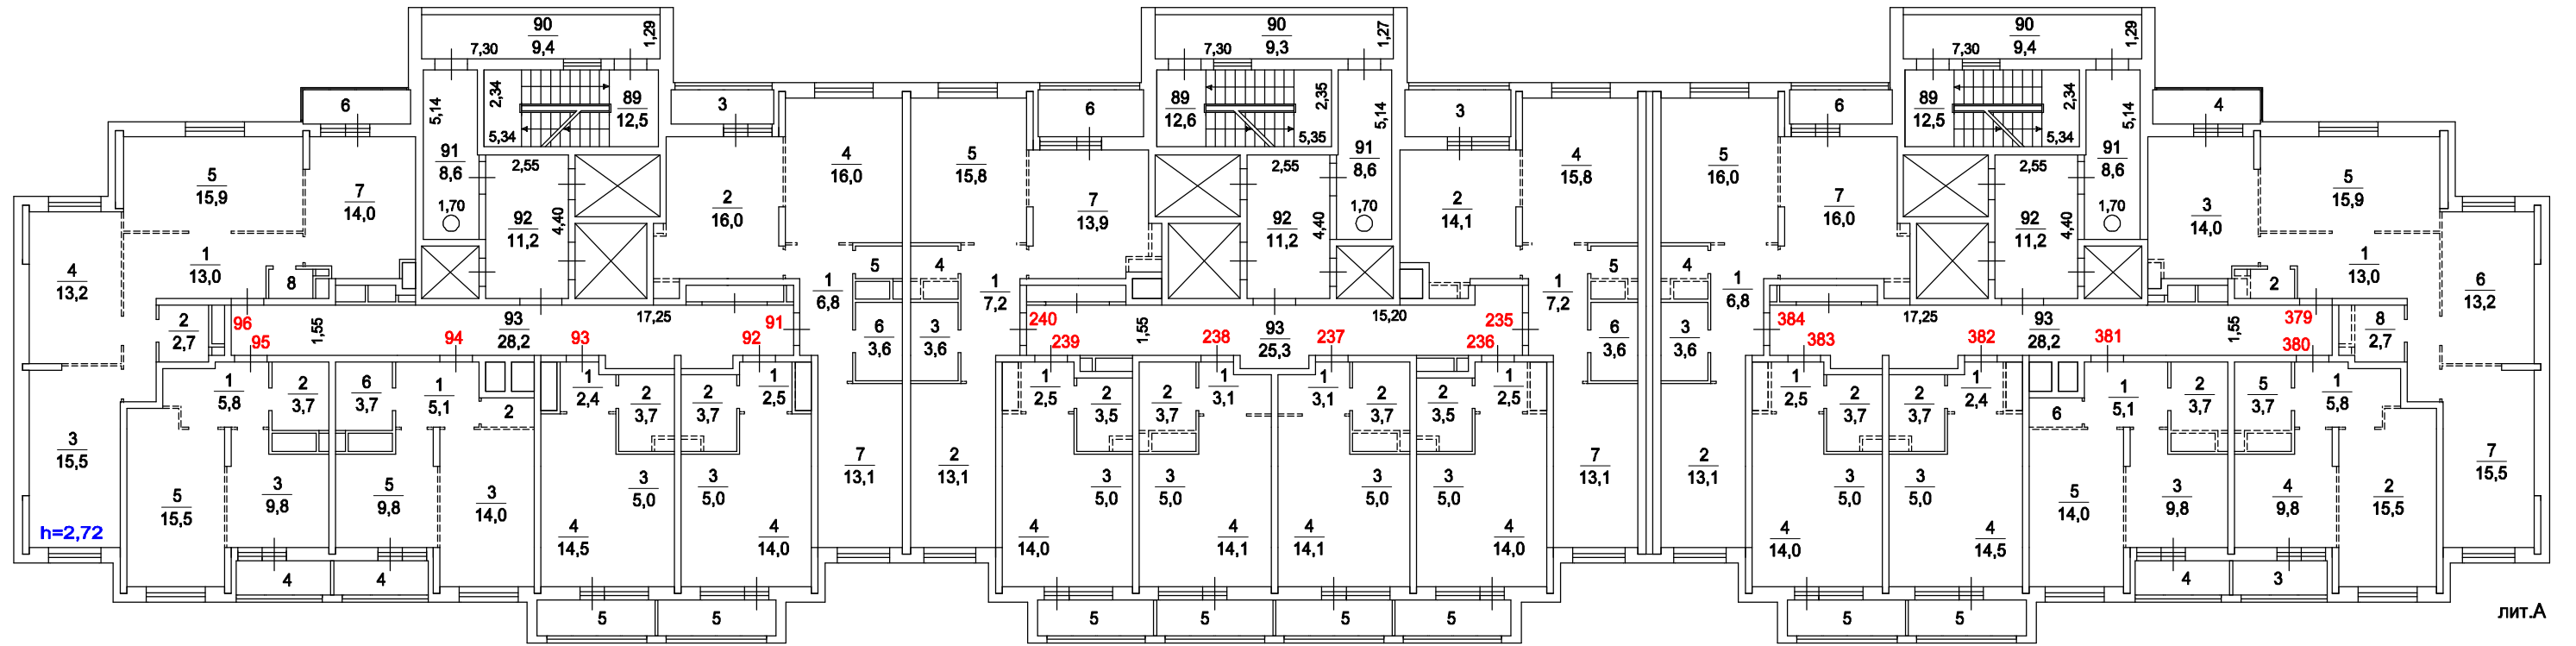

Поэтажный план здания лит.А

находящегося в г. Котельники, мкрн.Южный, дом 23, корпус 2

17 этаж

масштаб 1:200

Копия изготовлена \_\_\_\_\_  
По состоянию на \_\_\_\_\_  
Копировал \_\_\_\_\_  
Проверил \_\_\_\_\_