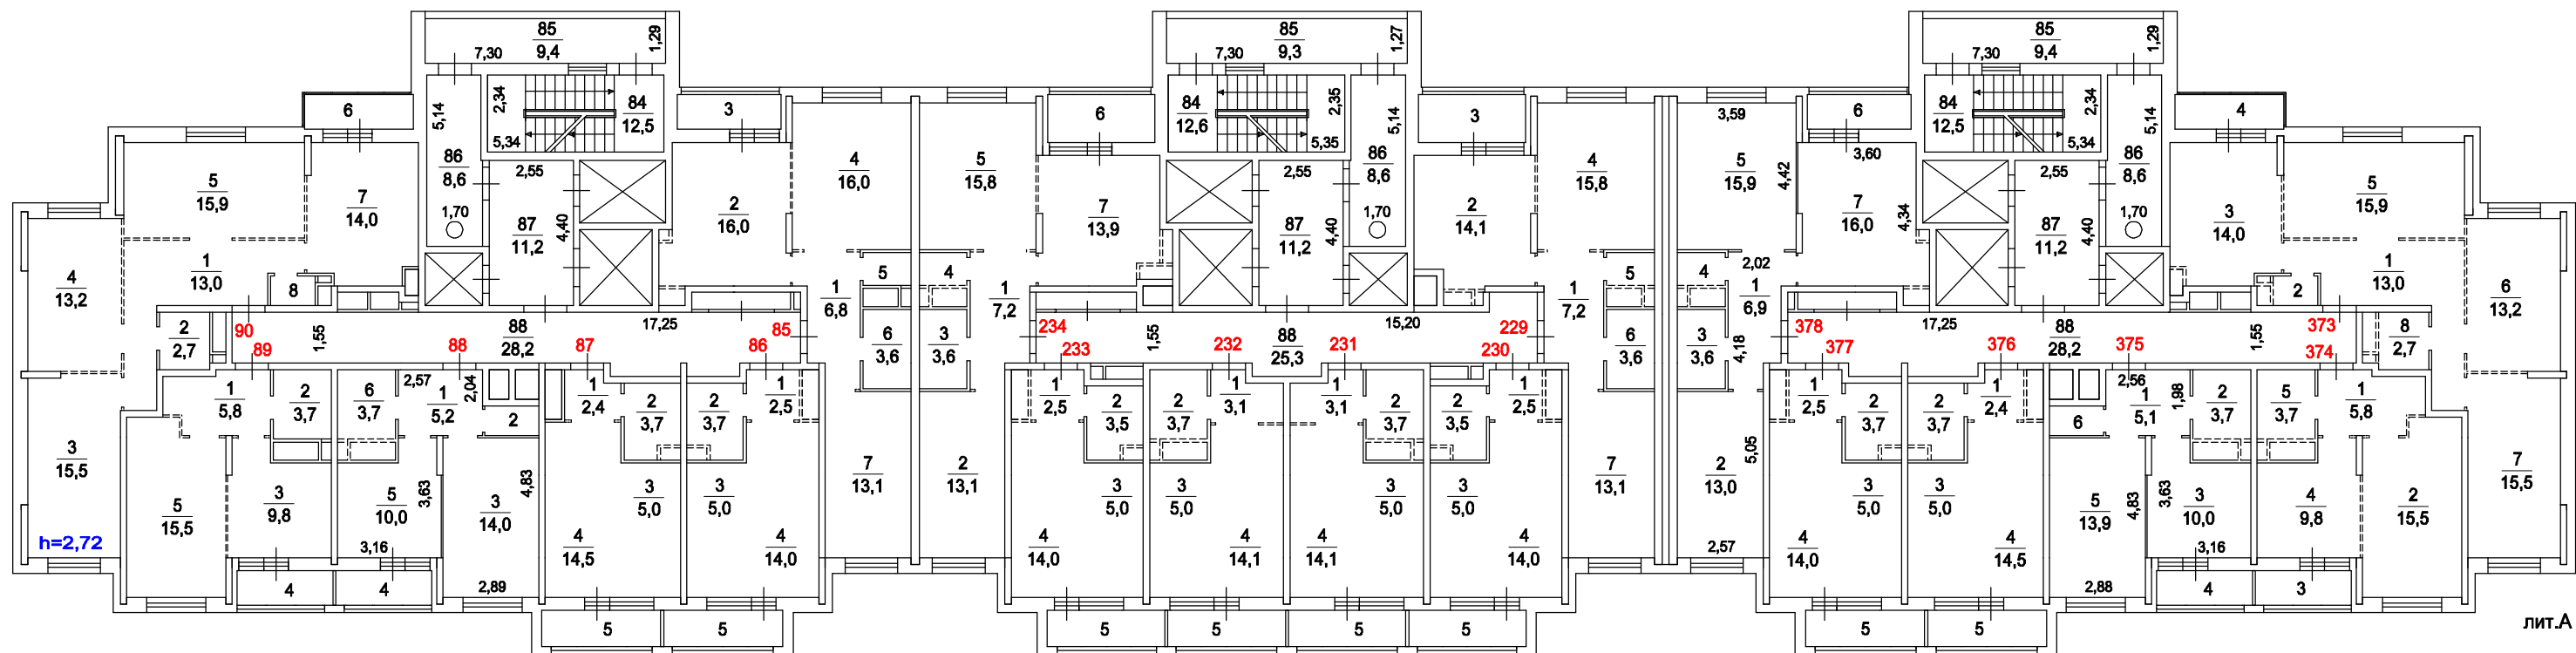

Поэтажный план здания лит.А

находящегося в г. Котельники, мкрн.Южный, дом 23, корпус 2

16 этаж

масштаб 1:200

Копия изготовлена _____
По состоянию на _____
Копировал _____
Проверил _____