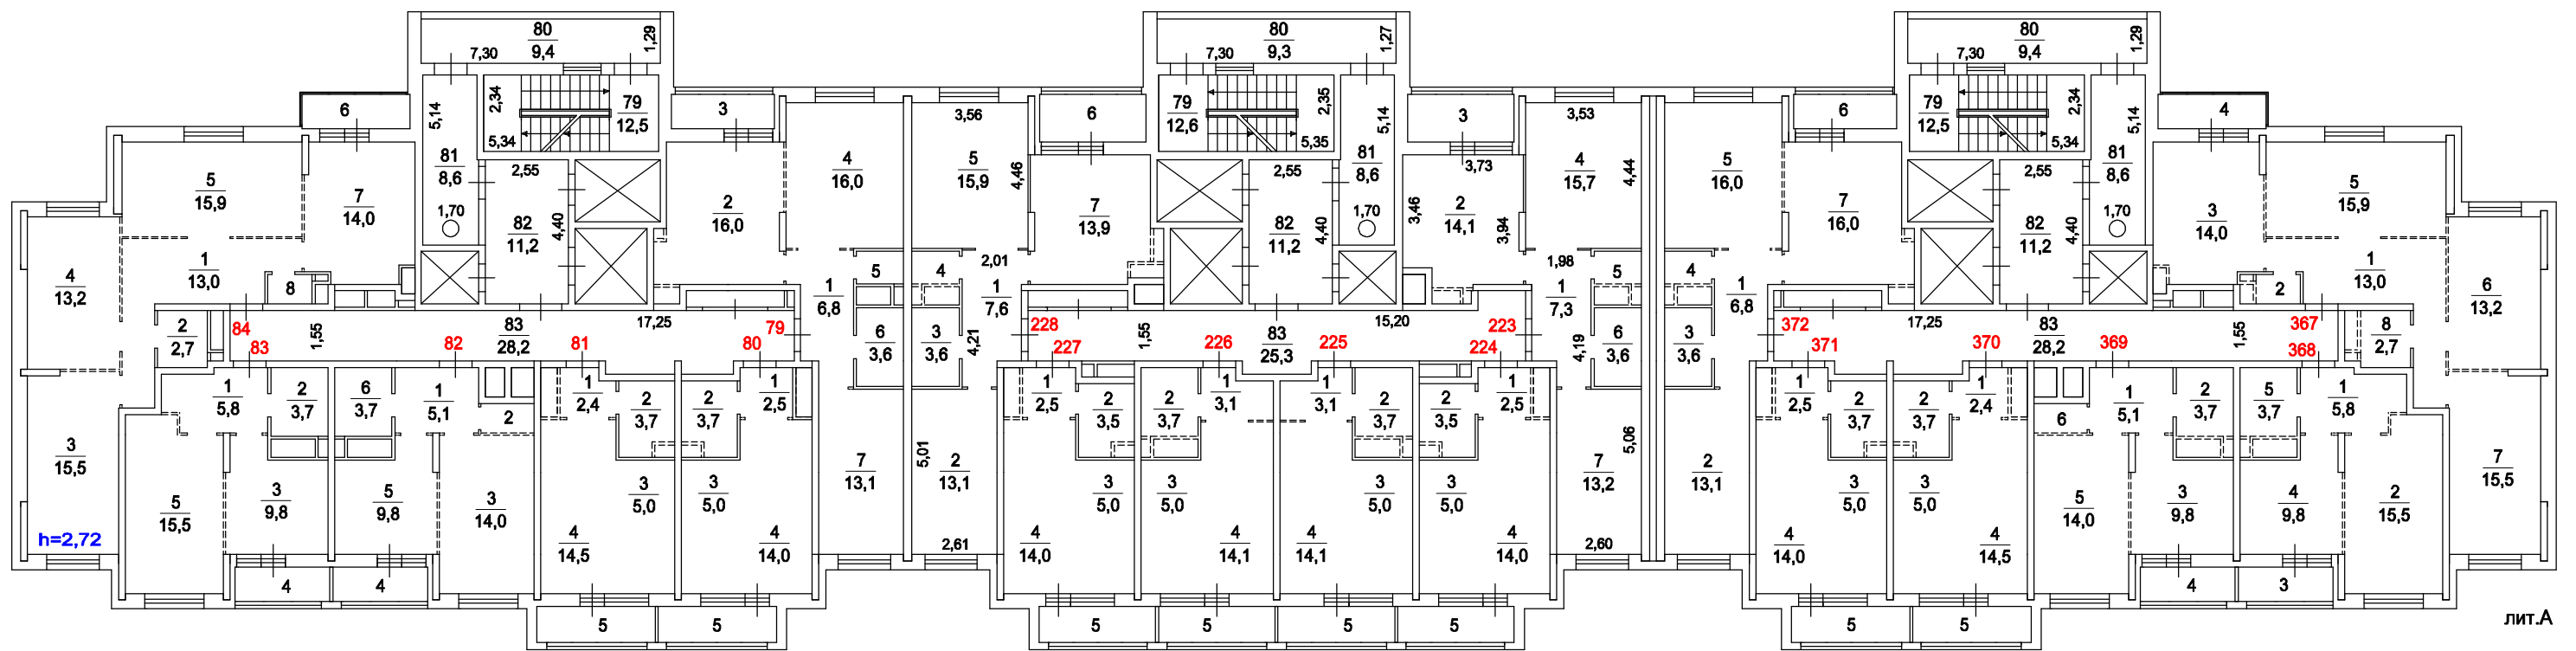

Поэтажный план здания лит.А

находящегося в г. Котельники, мкр.Южный, дом 23, корпус 2

15 этаж

масштаб 1:200

Копия изготовлена \_\_\_\_\_  
По состоянию на \_\_\_\_\_  
Копировал \_\_\_\_\_  
Проверил \_\_\_\_\_