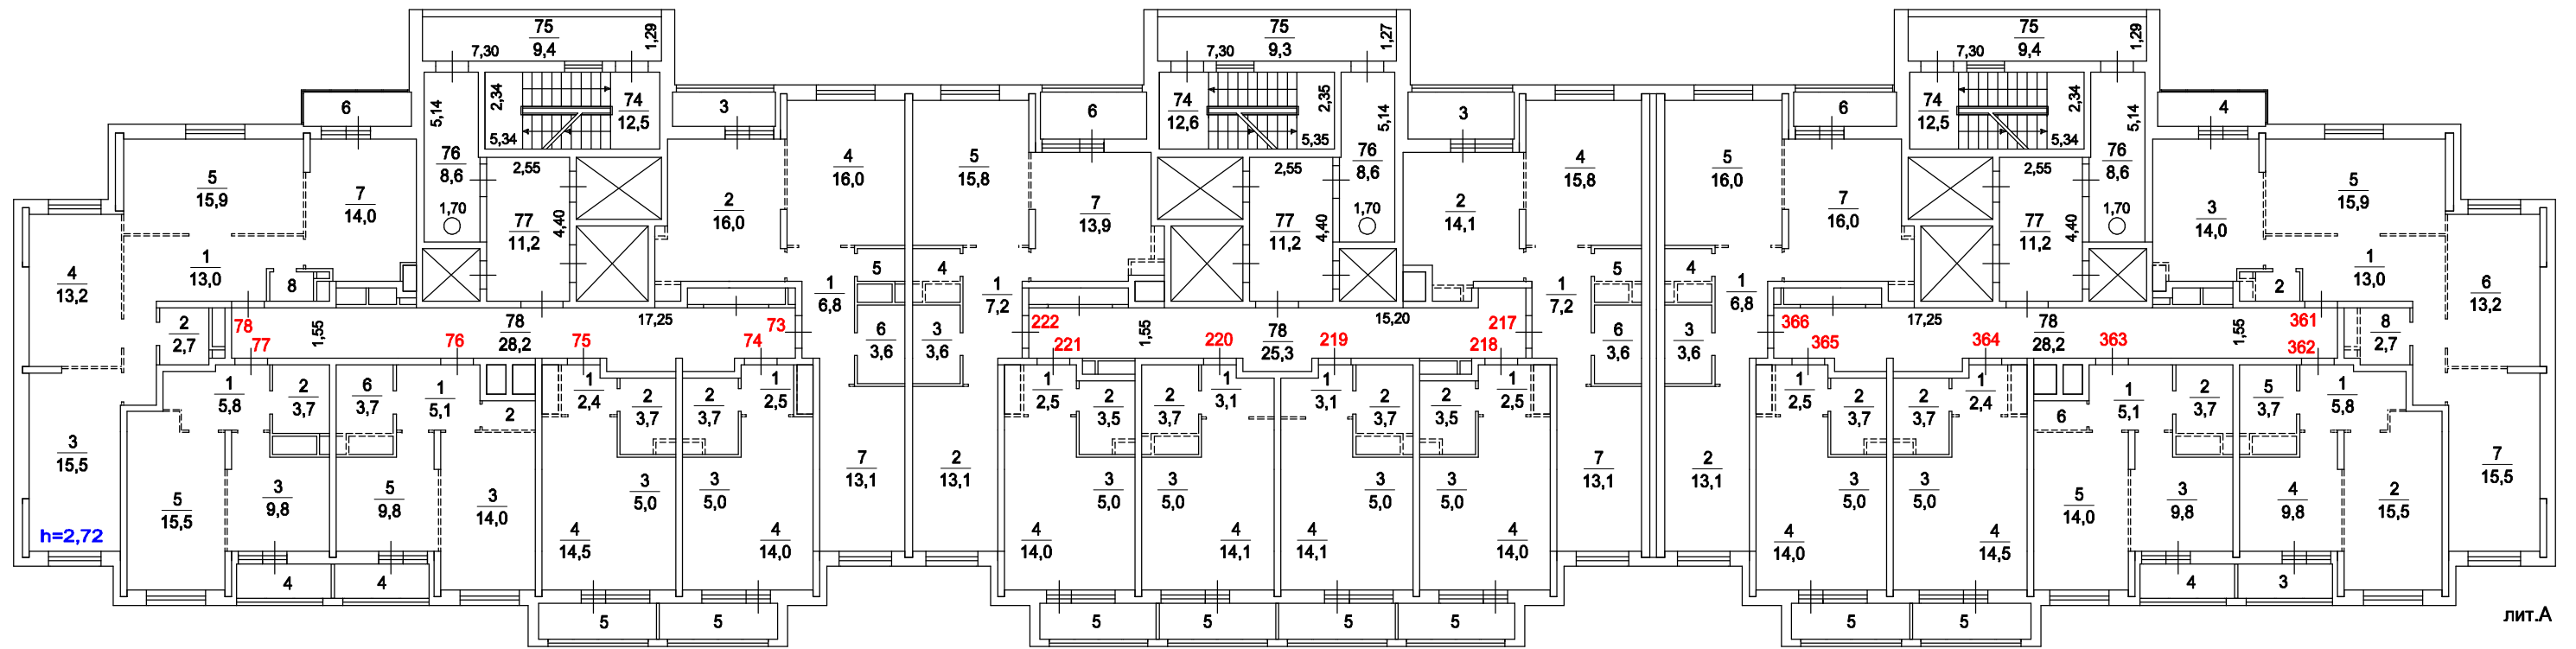

Поэтажный план здания лит.А

находящегося в г. Котельники, мкр.Южный, дом 23, корпус 2

14 этаж

масштаб 1:200

Копия изготовлена _____

По состоянию на _____

Копировал _____

Проверил _____