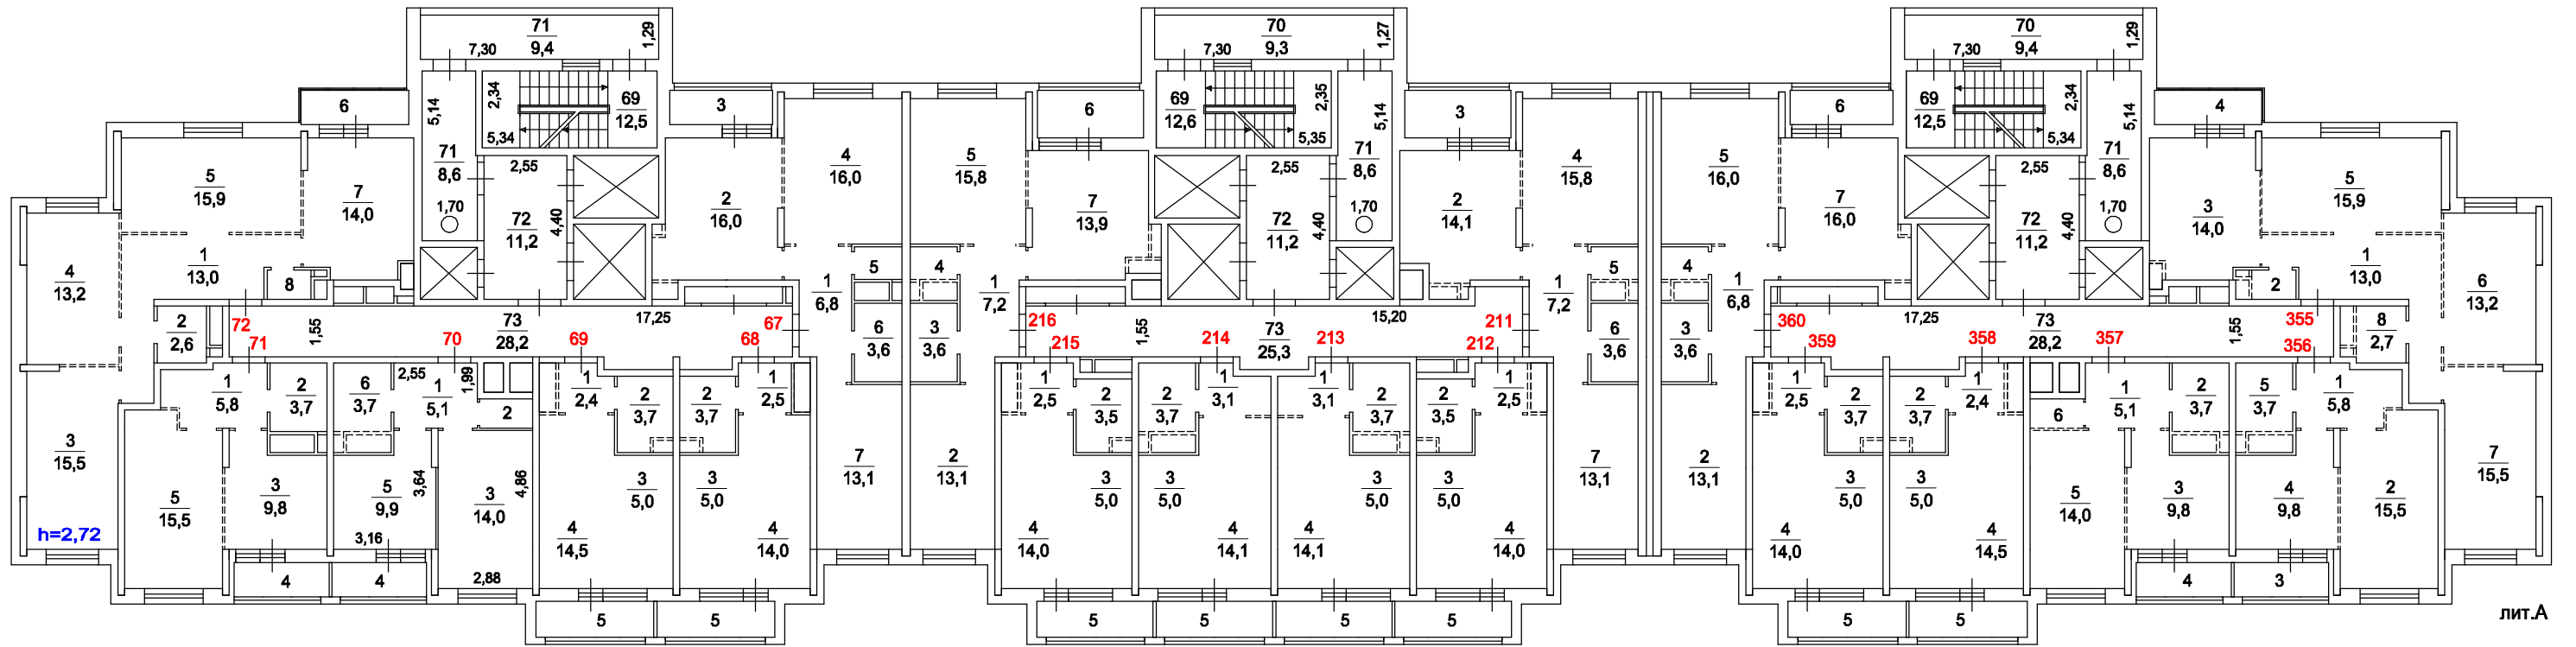

Поэтажный план здания лит.А

находящегося в г. Котельники, мкрн.Южный, дом 23, корпус 2

13 этаж

масштаб 1:200

Копия изготовлена _____
По состоянию на _____
Копировал _____
Проверил _____