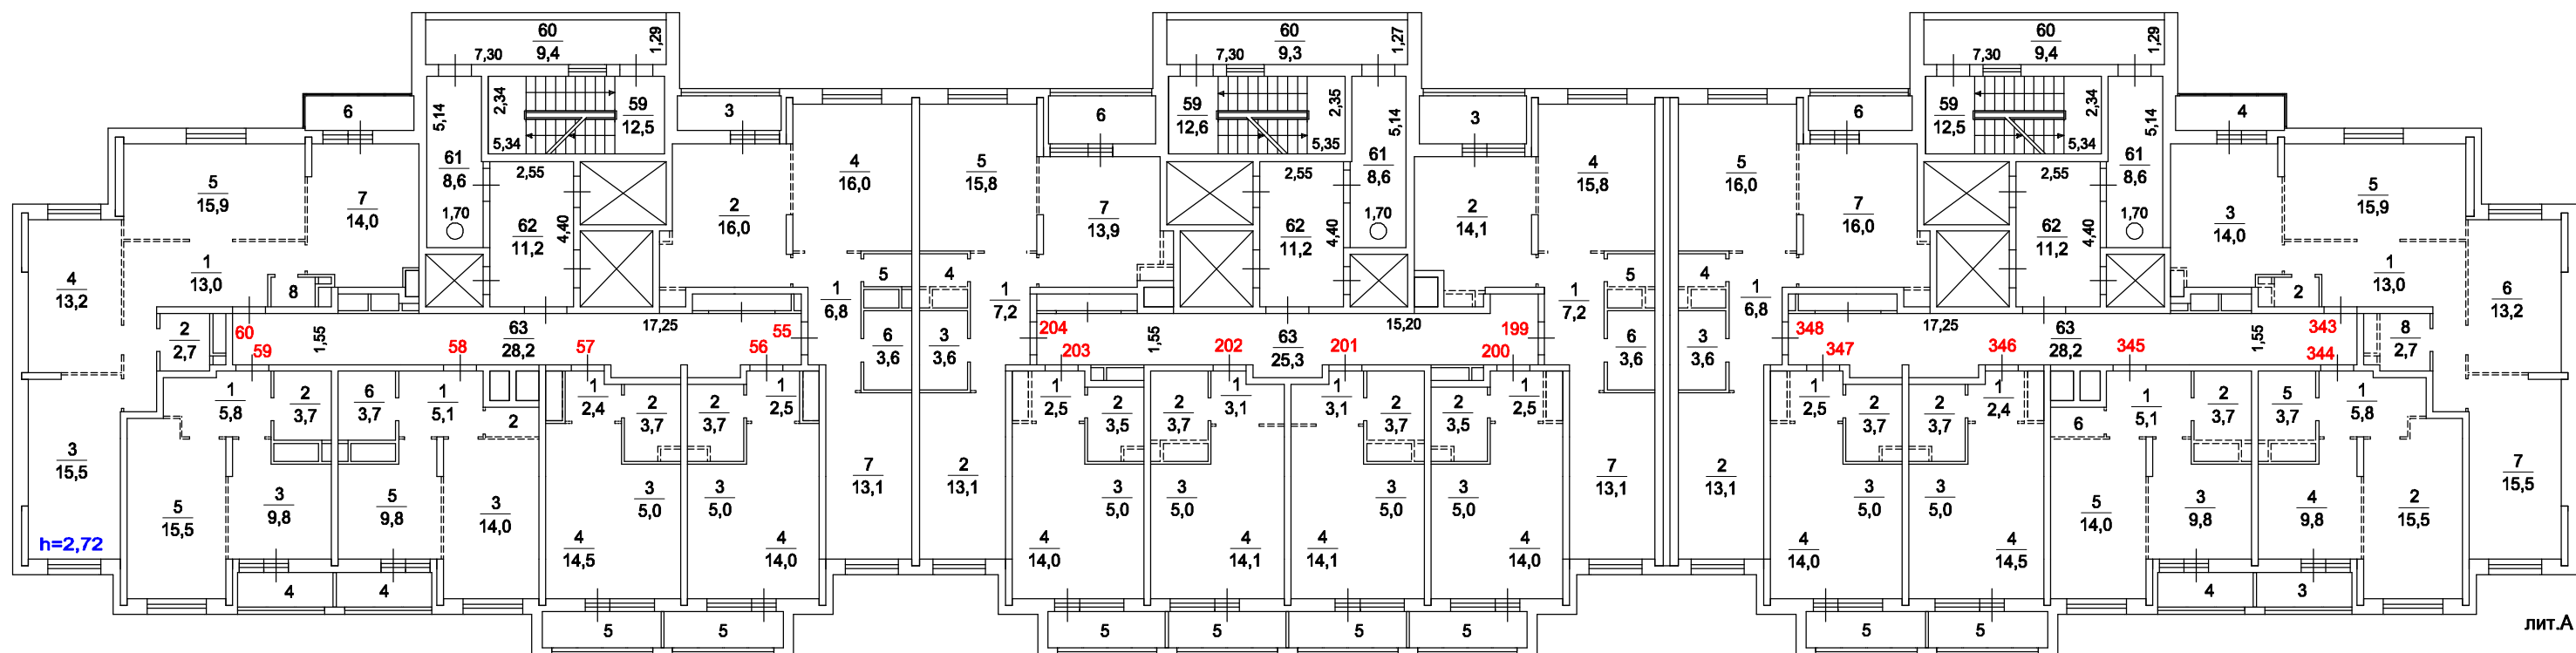

Поэтажный план здания лит.А

находящегося в г. Котельники, мкрн.Южный, дом 23, корпус 2

11 этаж

масштаб 1:200

Копия изготовлена _____

По состоянию на _____

Копировал _____

Проверил _____