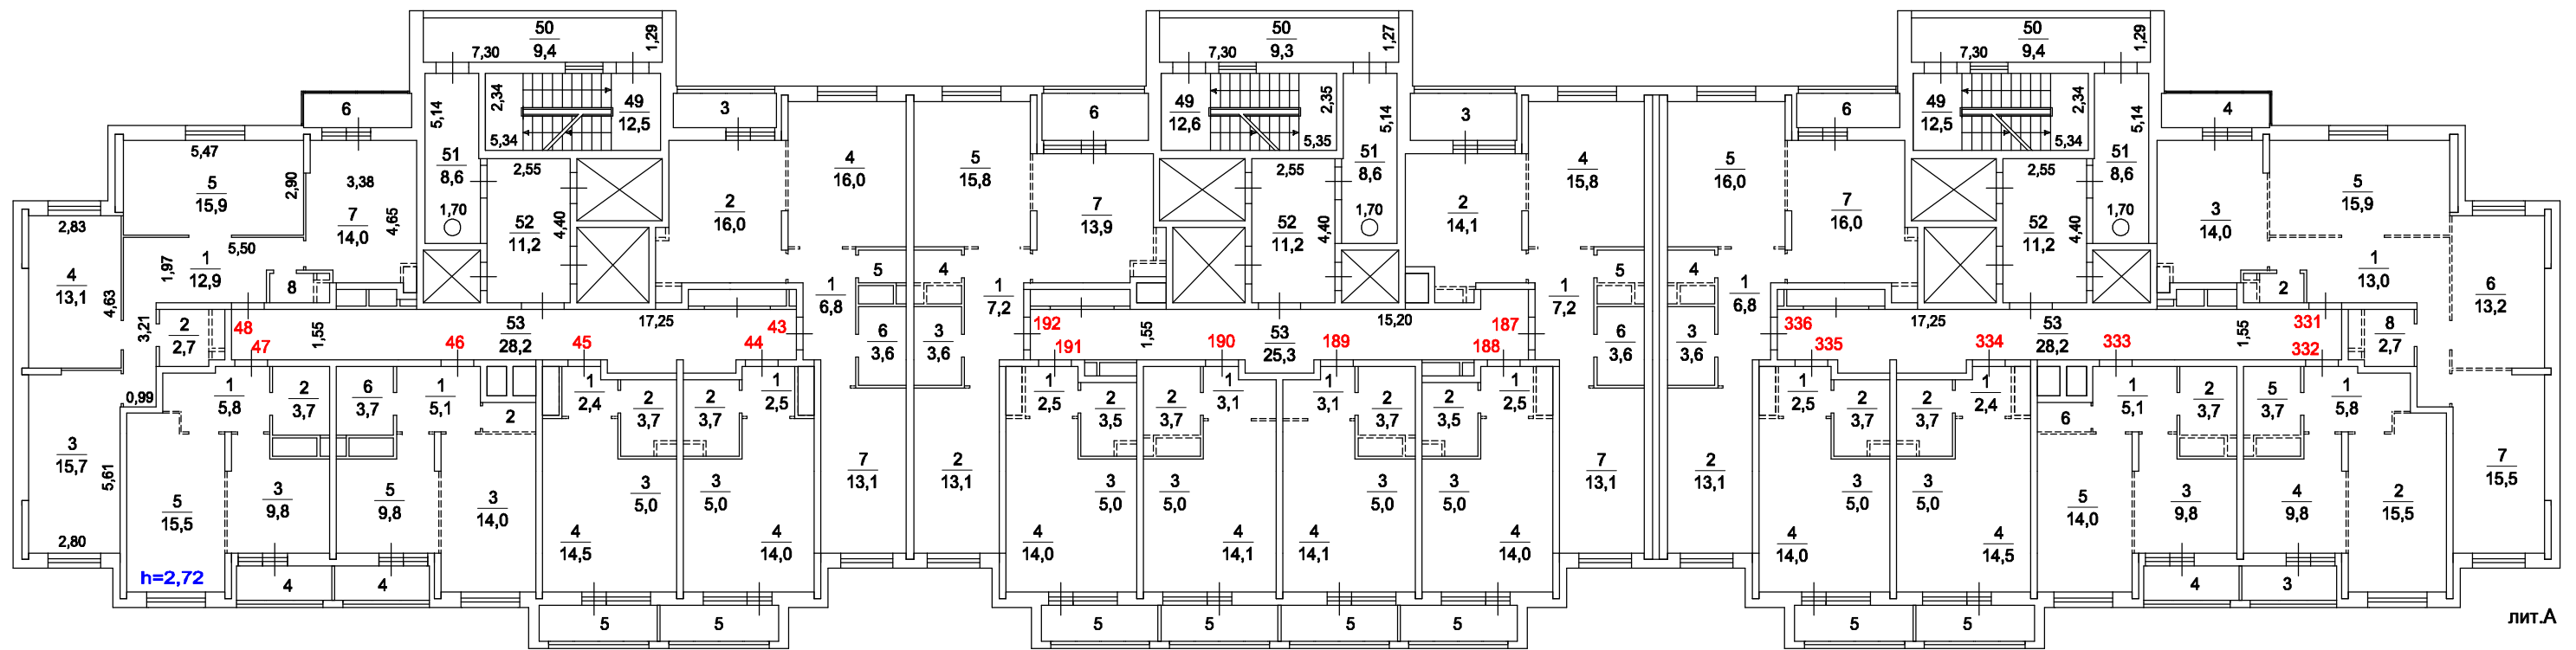

Поэтажный план здания лит.А

находящегося в г. Котельники, мкрн.Южный, дом 23, корпус 2

9 этаж

масштаб 1:200

Копия изготовлена _____
По состоянию на _____
Копировал _____
Проверил _____