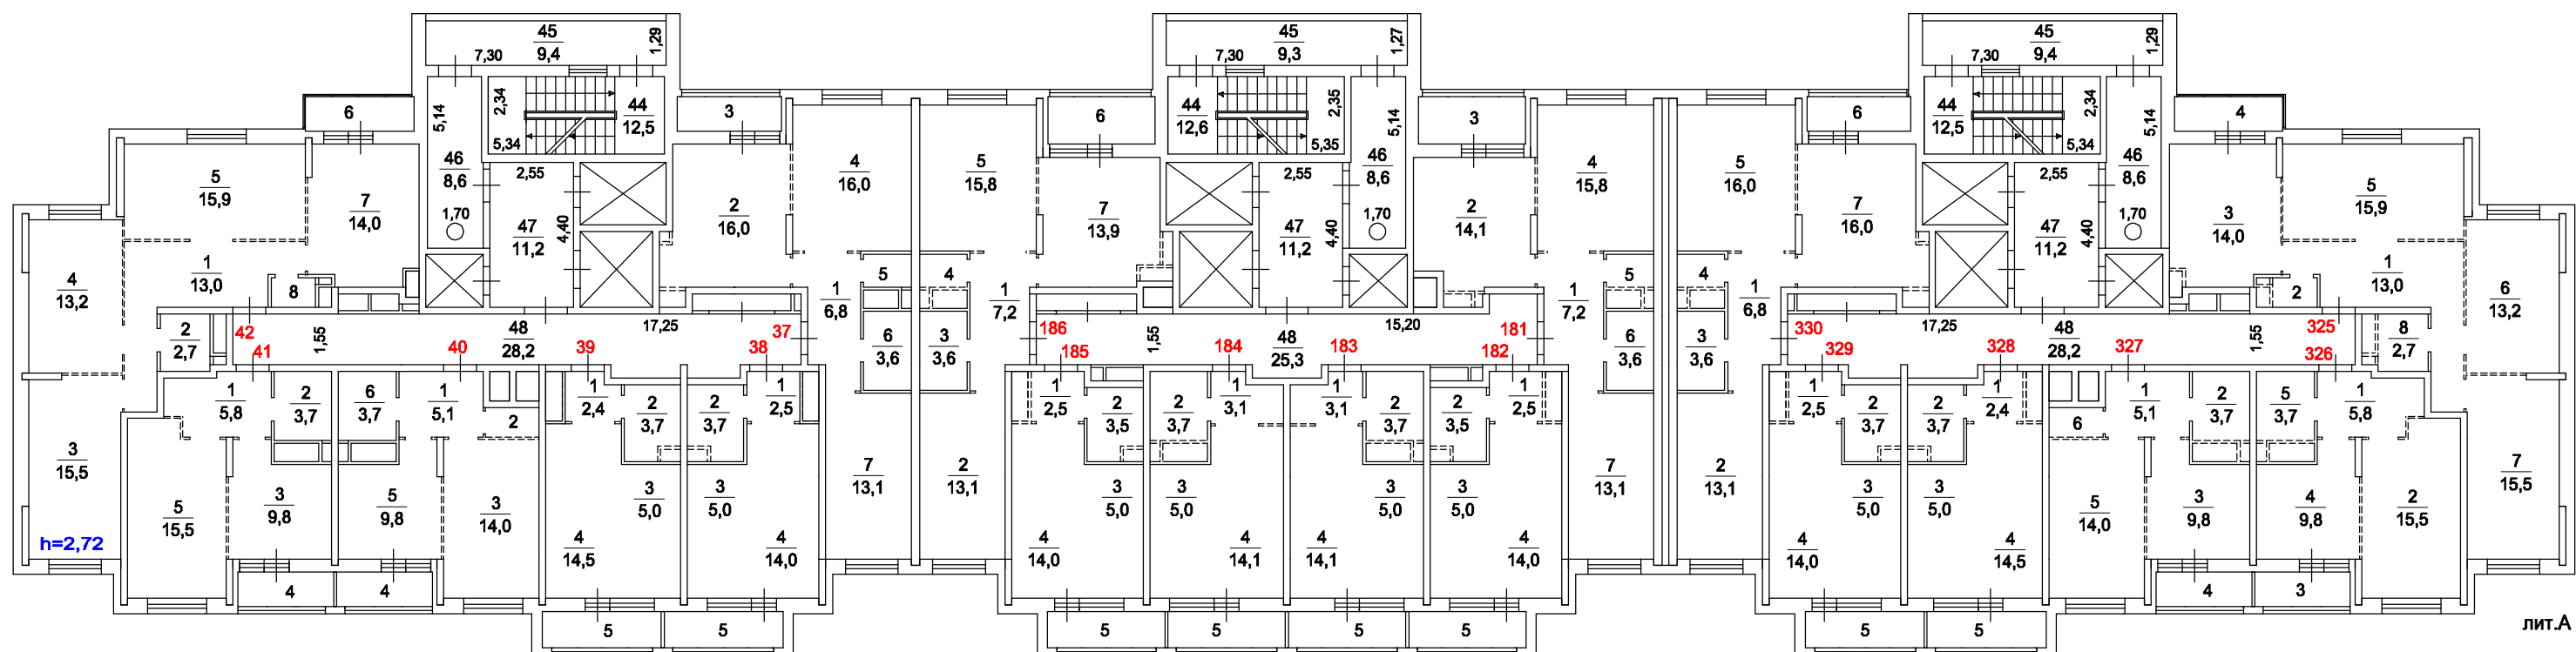

Поэтажный план здания лит.А

находящегося в г. Котельники, мкр.Южный, дом 23, корпус 2

8 этаж

масштаб 1:200

Копия изготовлена _____
По состоянию на _____
Копировал _____
Проверил _____