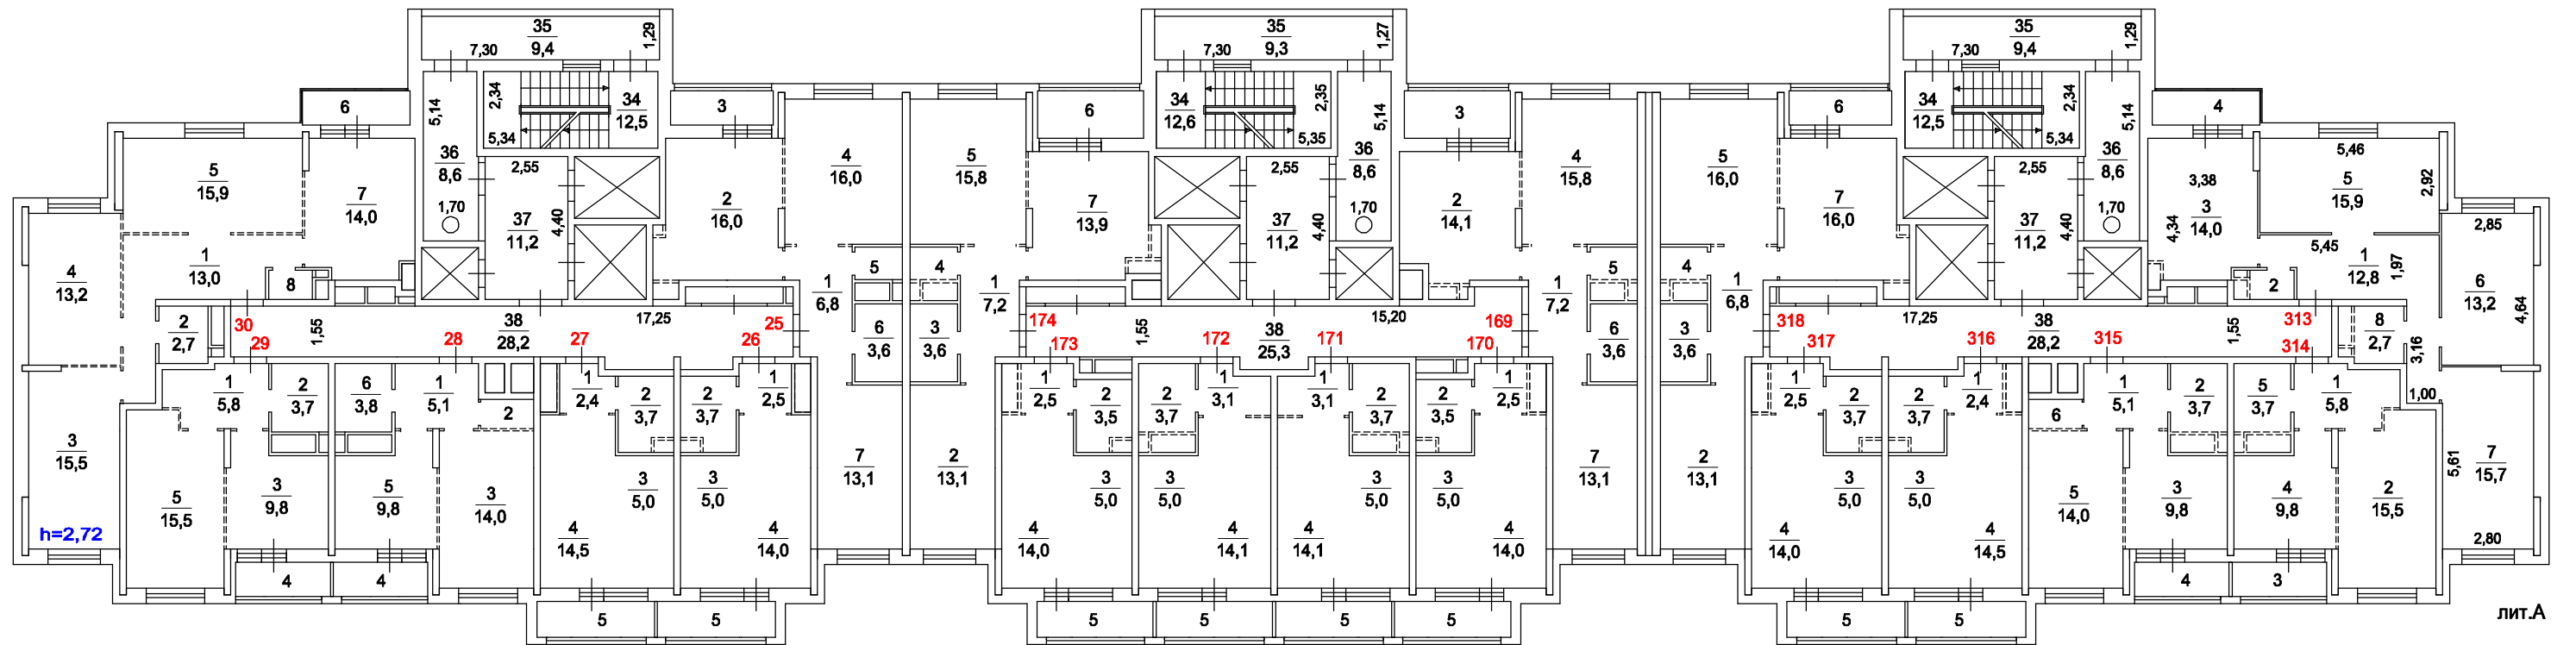

Поэтажный план здания лит.А

находящегося в г. Котельники, мкрн.Южный, дом 23, корпус 2

6 этаж

лит.А

масштаб 1:200

Копия изготовлена _____
По состоянию на _____
Копировал _____
Проверил _____