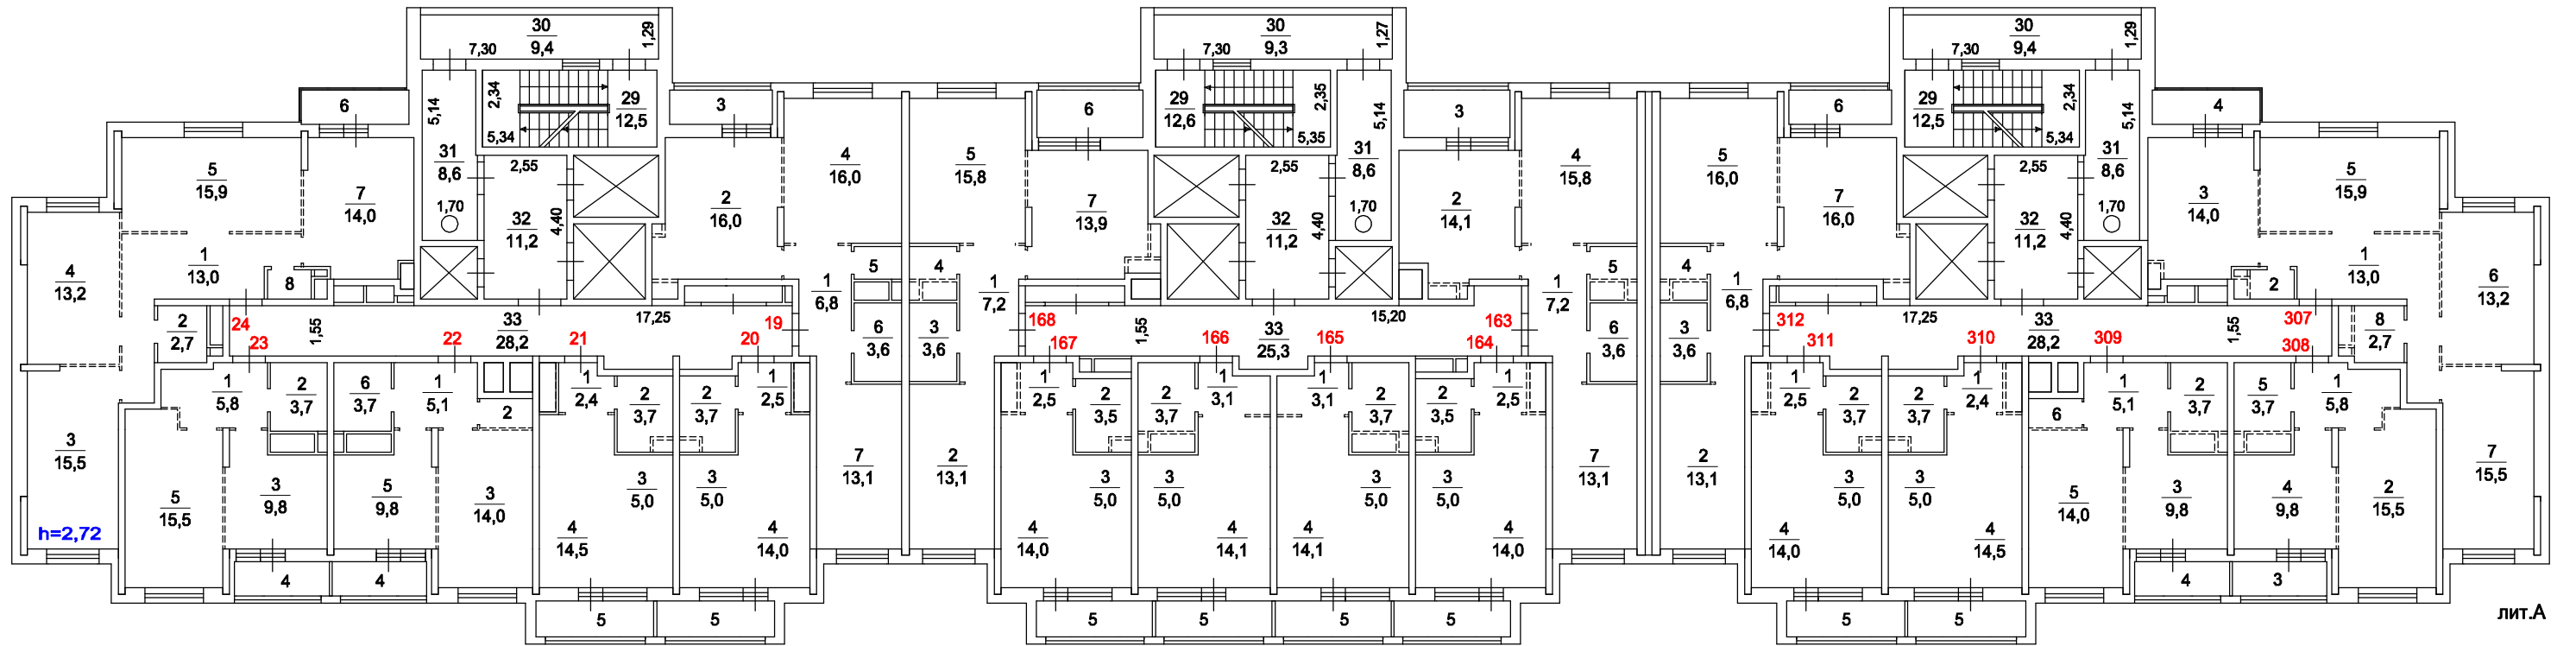

Поэтажный план здания лит.А

находящегося в г. Котельники, мкрн.Южный, дом 23, корпус 2

5 этаж

масштаб 1:200

Копия изготовлена _____
По состоянию на _____
Копировал _____
Проверил _____