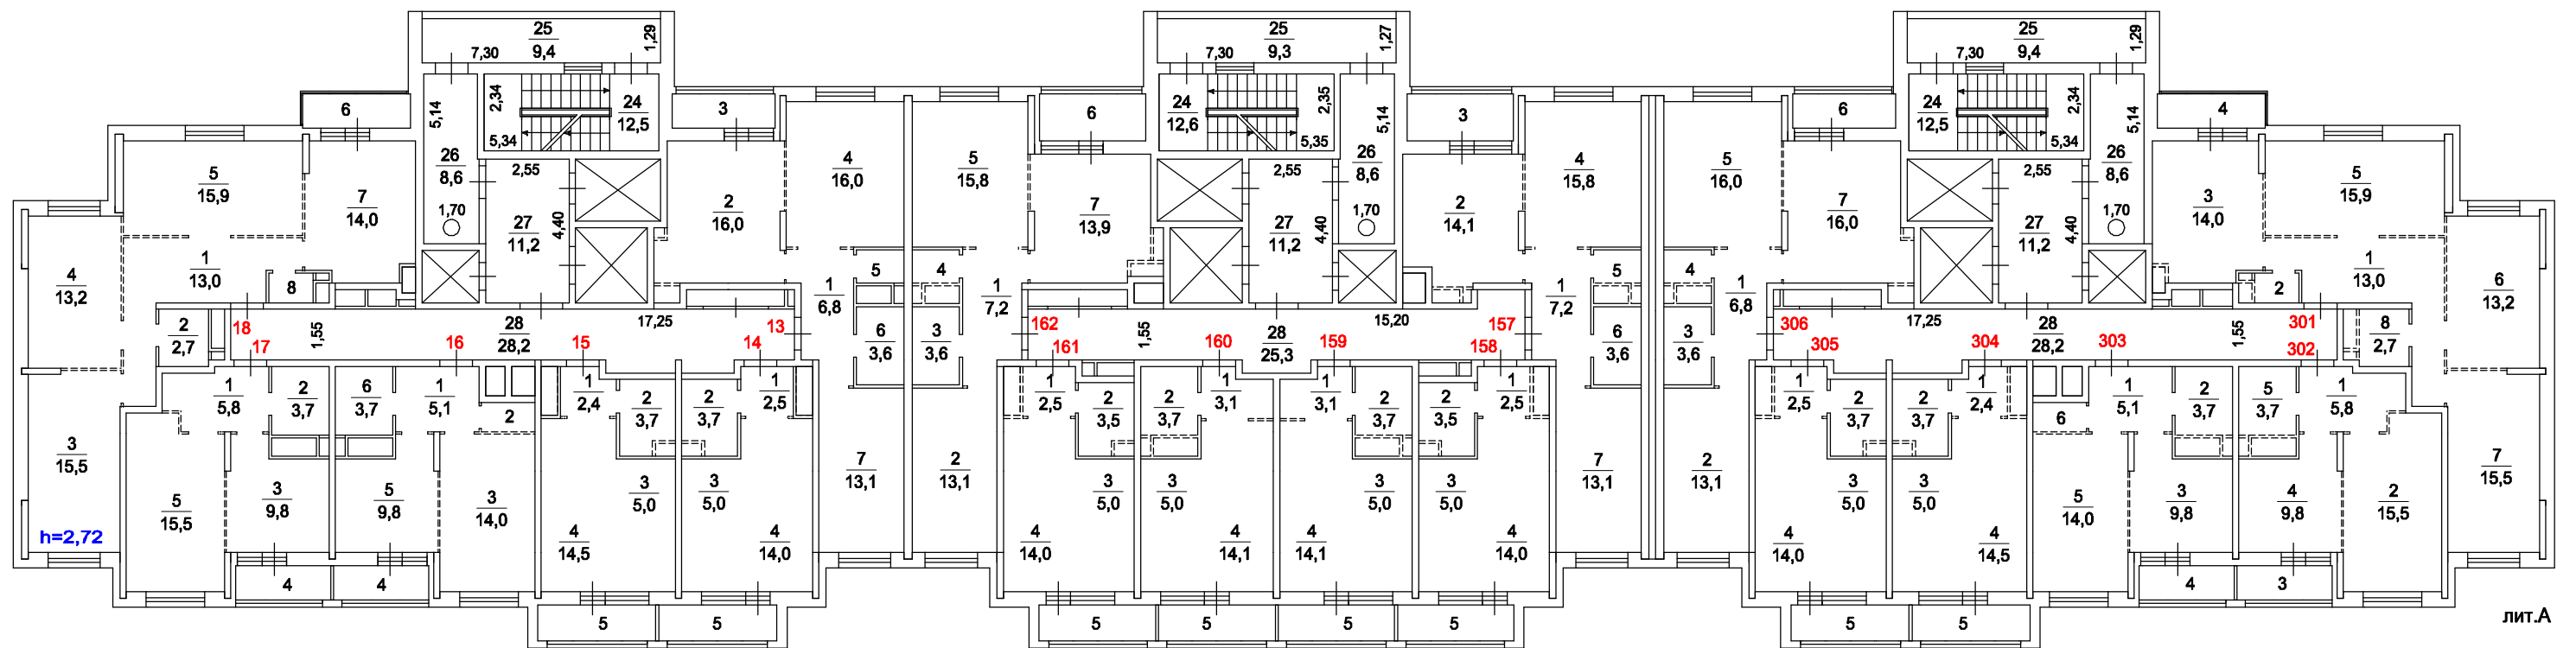

Поэтажный план здания лит.А

находящегося в г. Котельники, мкрн.Южный, дом 23, корпус 2

4 этаж

масштаб 1:200

Копия изготовлена _____
По состоянию на _____
Копировал _____
Проверил _____