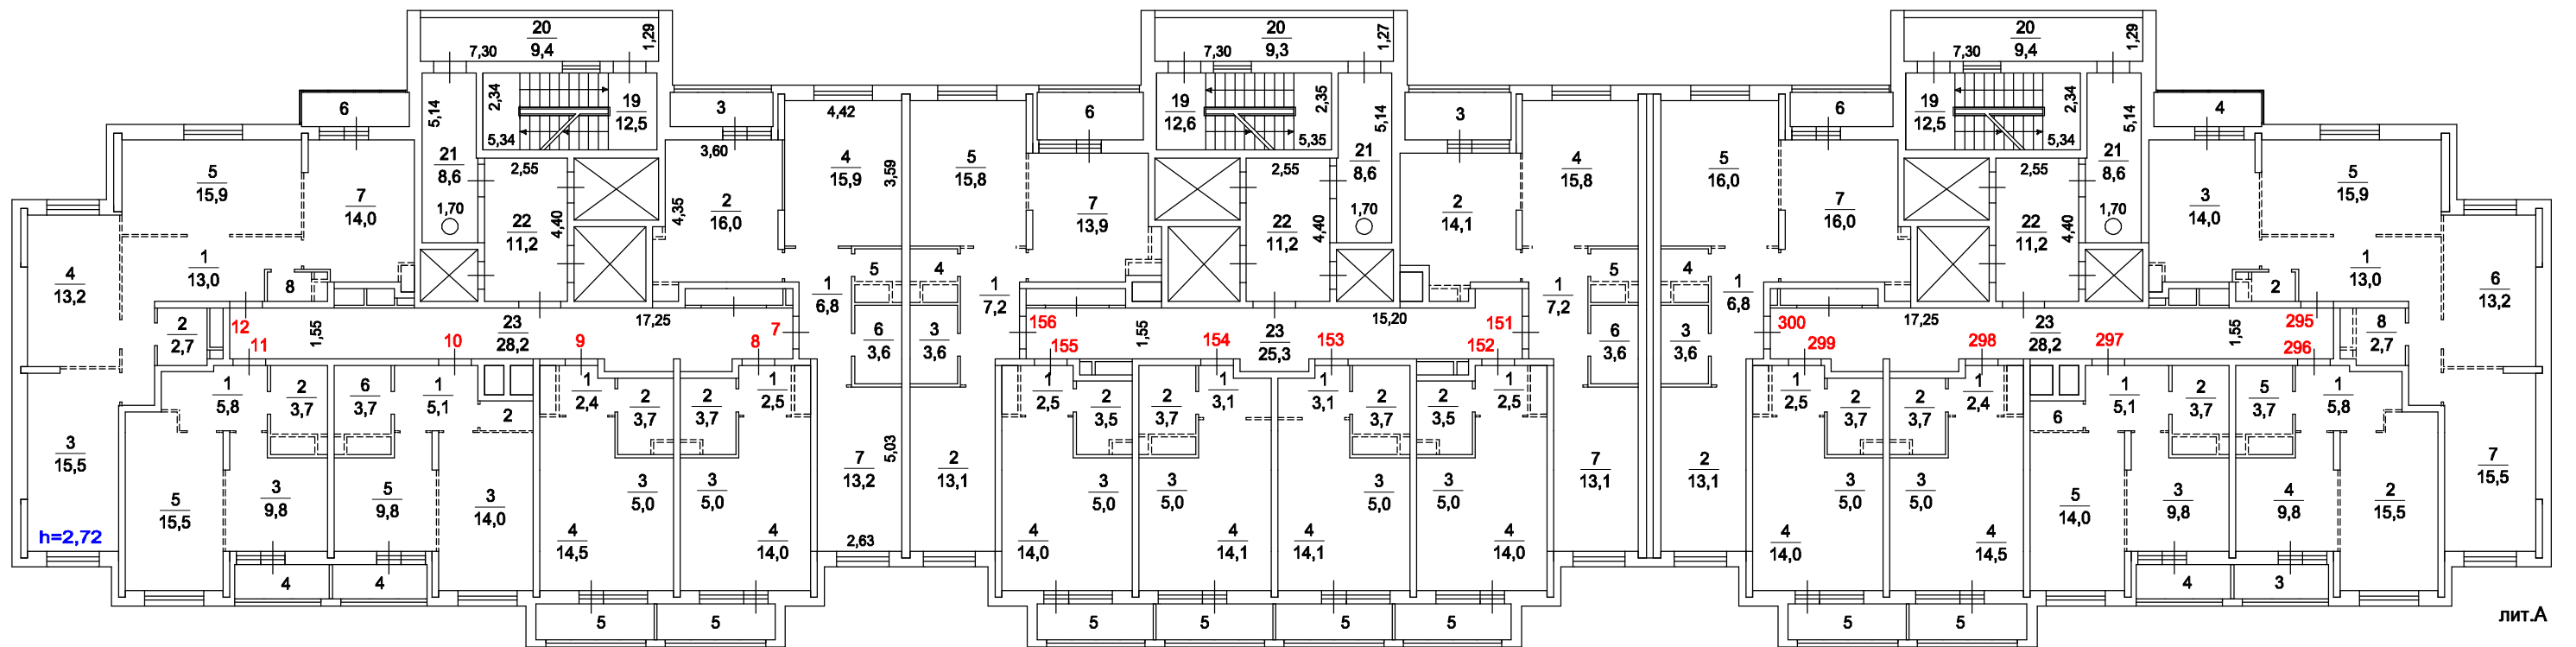

Поэтажный план здания лит.А

находящегося в г. Котельники, мкр.Южный, дом 23, корпус 2

3 этаж

масштаб 1:200

Копия изготовлена _____
По состоянию на _____
Копировал _____
Проверил _____