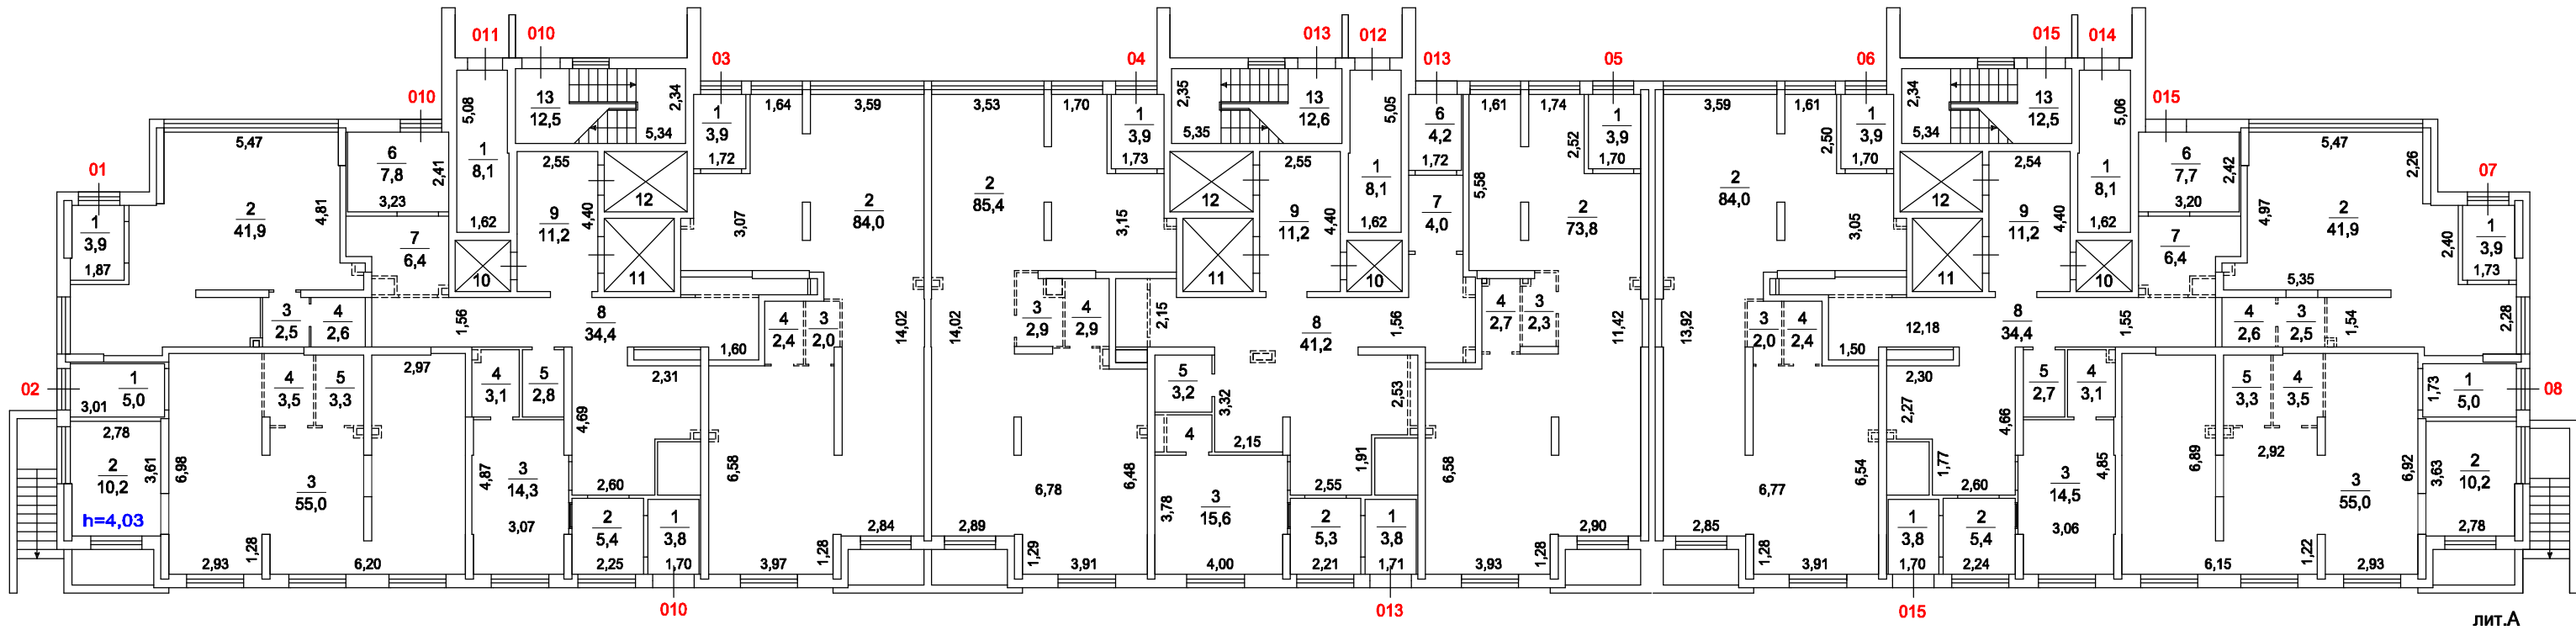

Поэтажный план здания лит.А

находящегося в г. Котельники, мкрн.Южный, дом 23, корпус 2

1 этаж

масштаб 1:200

Съёмку произвёл _____
Проверил _____